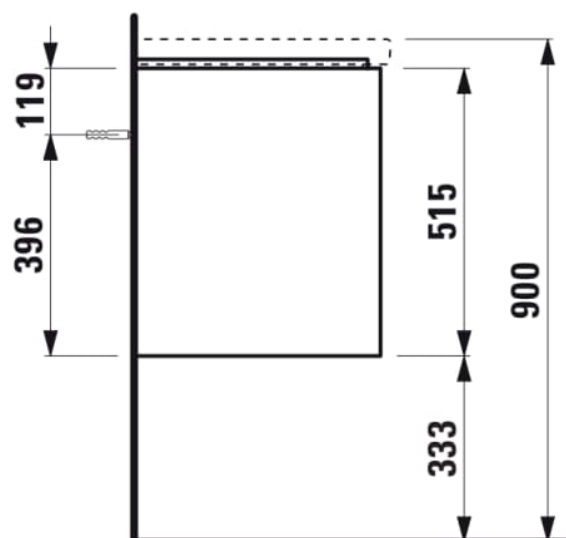

LANI

Skříňka pod umyvadlo, se 2 zásuvkami, pro umyvadlo H810081

ROZMĚRY

| | |
|-------|--------|
| Délka | 480 mm |
| Šířka | 450 mm |
| Výška | 515 mm |

BARVA A POVRCHOVÁ ÚPRAVA

| | |
|---|-----------------|
|  | 261 Bílá lesklá |
|---|-----------------|

PROVEDENÍ

F112 - LANI

Kombinace dvířek a zásuvek : 2 zásuvky

Konstrukce koupelnového nábytku : Zásuvky

Poloha umyvadla : Ve středu

Systém zavírání a otevírání : Zásuvky se zpomaleným zavíráním

Typ instalace : Závěsné

Čistá hmotnost (kg) : 22

TECHNICKÉ VÝKRESY

KOMPATIBILNÍ S

Umyvadlo

H810081...1041

Umyvadlová stojánková
páková baterie s výtokem
135mm, bez automatické
výpusti, kartuše Eco+,
průtok 5,7 l/min, chrom

H3110810041201