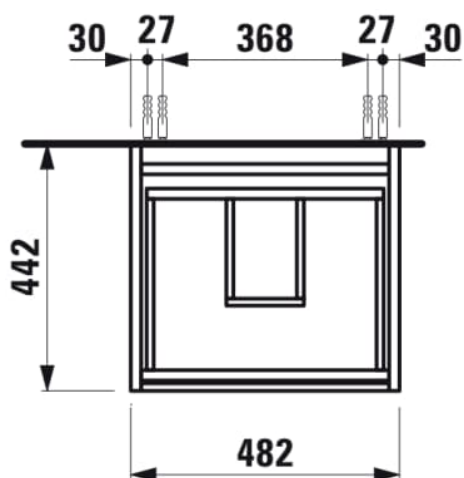

TECHNICKÉ VÝKRESY