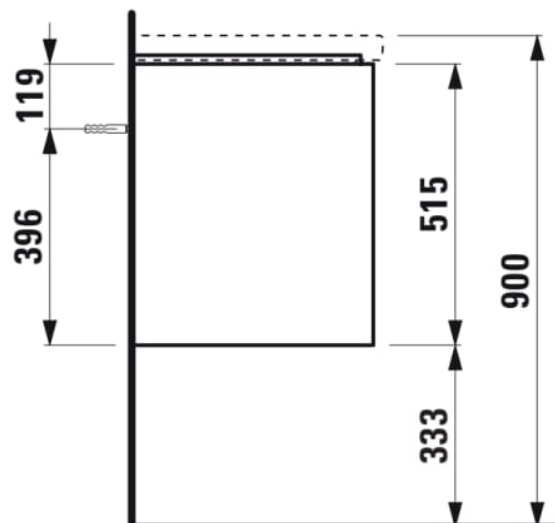

TECHNICKÉ VÝKRESY