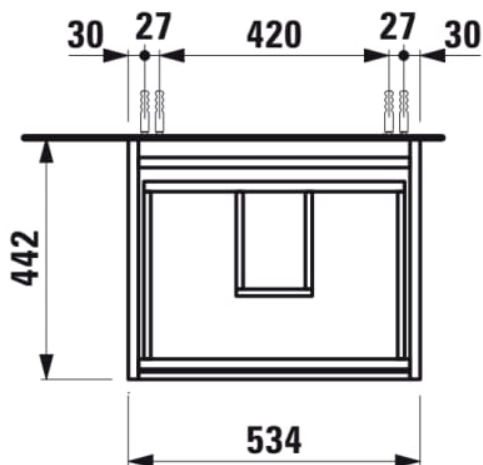

TECHNICKÉ VÝKRESY