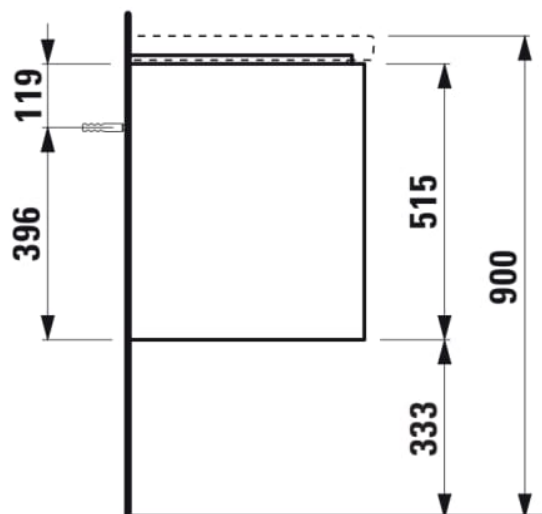

TECHNICKÉ VÝKRESY