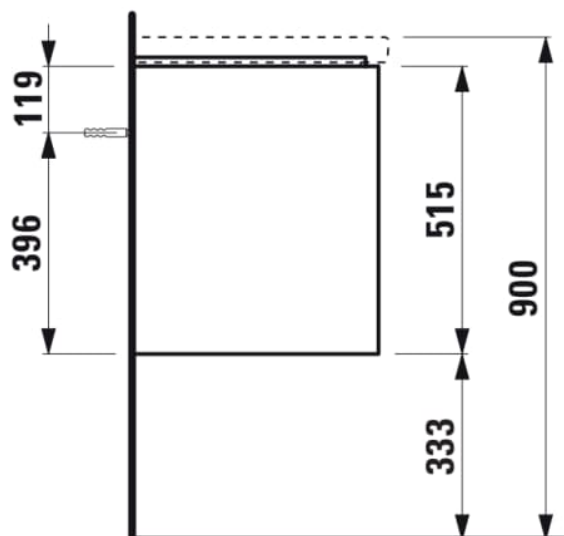

TECHNICKÉ VÝKRESY