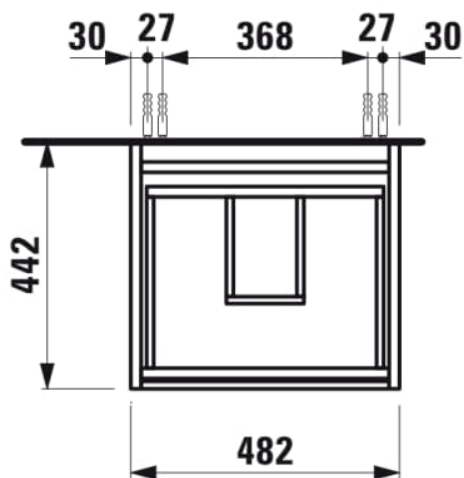

TECHNICKÉ VÝKRESY