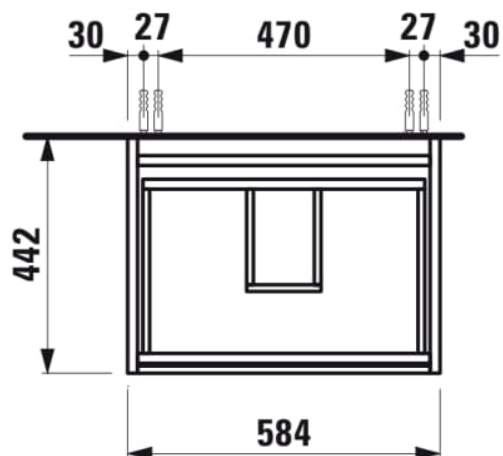

TECHNICKÉ VÝKRESY