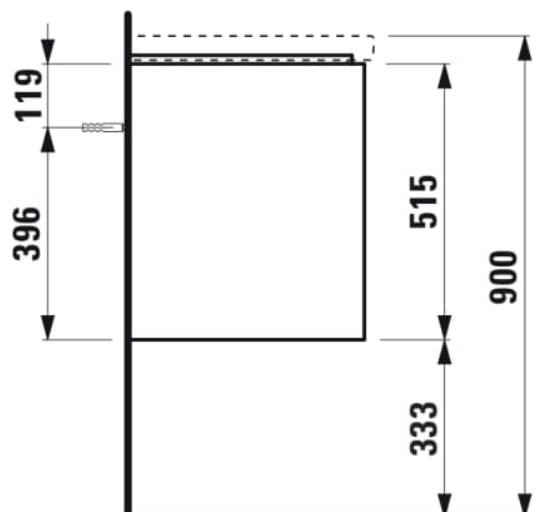

TECHNICKÉ VÝKRESY