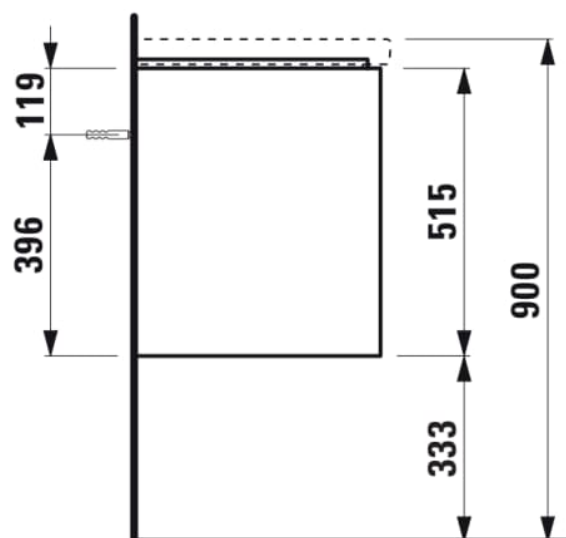

TECHNICKÉ VÝKRESY