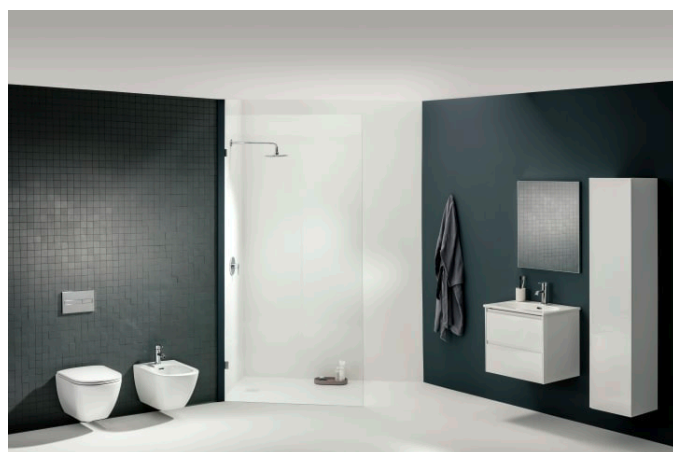

LANI

Vysoká skříňka, závěsy dveří vpravo

ROZMĚRY

Délka	355 mm
Šířka	335 mm
Výška	1650 mm

BARVA A POVRCHOVÁ ÚPRAVA

	261 Bílá lesklá
---	-----------------

PROVEDENÍ

F112 - LANI

Čistá hmotnost (kg) : 35

TECHNICKÉ VÝKRESY

LANI

Se svým útlým a nadčasovým designem nábytková řada LANI, která je praktická i estetická, dokonale ladí s kolekcí LUA. Lze ji také ideálně kombinovat s ostatními koupelnovými kolekcemi společnosti LAUFEN, což umožňuje promyšlená úložná řešení pro nové i stávající koupelnové koncepty s vyzkoušenými a osvědčenými umyvadlovými objekty. Všestranná kolekce LANI inspiruje nejen svou formální kvalitou – zahrnuje i vylepšení funkcí, takže vytváří koupelnový nábytek, který je víc než jen souhrn komponent.