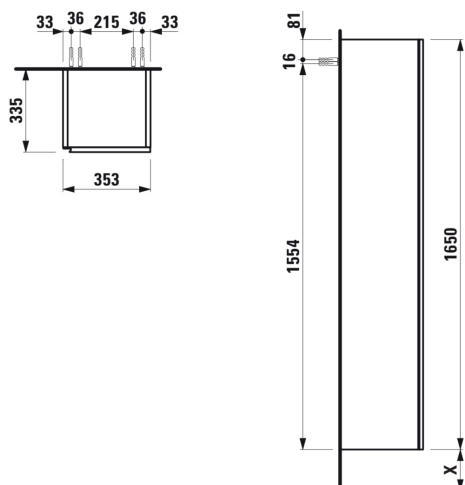

TECHNICKÉ VÝKRESY