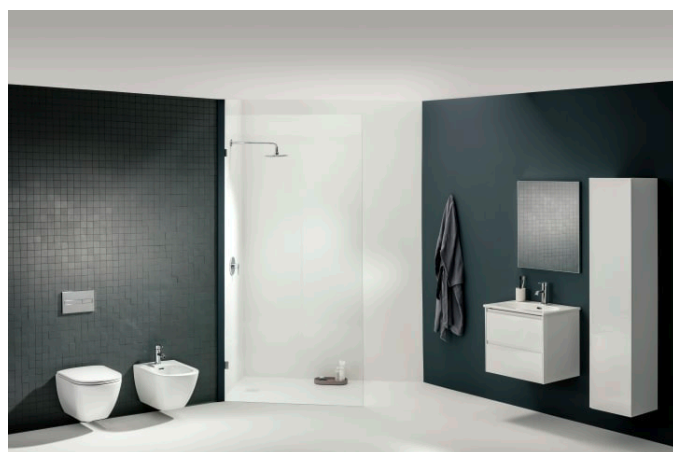

LANI

Vysoká skříňka, závěsy dveří vpravo

ROZMĚRY

Délka	355 mm
Šířka	335 mm
Výška	1650 mm

BARVA A POVRCHOVÁ ÚPRAVA

	267 Divoký dub
---	----------------

PROVEDENÍ

F112 - LANI

Čistá hmotnost (kg) : 35

TECHNICKÉ VÝKRESY

LANI

Se svým útlým a nadčasovým designem nábytková řada LANI, která je praktická i estetická, dokonale ladí s kolekcí LUA. Lze ji také ideálně kombinovat s ostatními koupelnovými kolekcemi společnosti LAUFEN, což umožňuje promyšlená úložná řešení pro nové i stávající koupelnové koncepty s vyzkoušenými a osvědčenými umyvadlovými objekty. Všestranná kolekce LANI inspiruje nejen svou formální kvalitou – zahrnuje i vylepšení funkcí, takže vytváří koupelnový nábytek, který je víc než jen souhrn komponent.