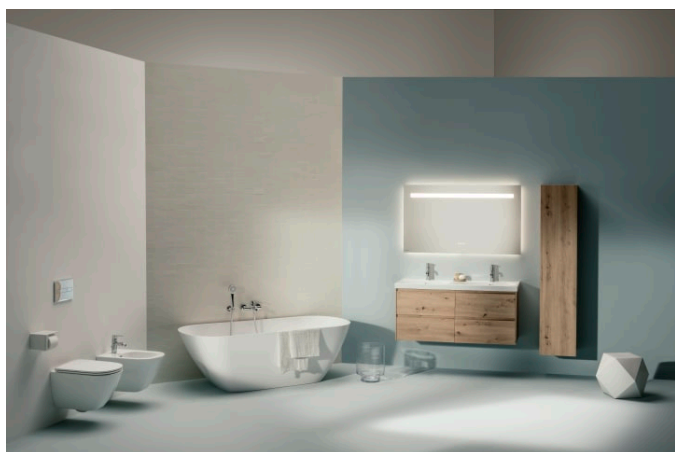

LANI

Vysoká skříňka, závěsy dveří vpravo

ROZMĚRY

Délka	355 mm
Šířka	335 mm
Výška	1650 mm

BARVA A POVRCHOVÁ ÚPRAVA

	267 Divoký dub
---	----------------

PROVEDENÍ

F112 - LANI

Kombinace dvířek a zásuvek : 1 dvířka

Konfigurace nábytku : Dveře

Materiál poliček : Sklo

Systém zavírání a otevírání : Dvířka s tichým zavíráním

Typ dvířek : Sklopné

Typ instalace : Závěsné

Vnitřní poličky : 4

Čistá hmotnost (kg) : 35

TECHNICKÉ VÝKRESY

LANI

Se svým útlým a nadčasovým designem nábytková řada LANI, která je praktická i estetická, dokonale ladí s kolekcí LUA. Lze ji také ideálně kombinovat s ostatními koupelnovými kolekcemi společnosti LAUFEN, což umožňuje promyšlená úložná řešení pro nové i stávající koupelnové koncepty s vyzkoušenými a osvědčenými umyvadlovými objekty. Všestranná kolekce LANI inspiruje nejen svou formální kvalitou – zahrnuje i vylepšení funkcí, takže vytváří koupelnový nábytek, který je víc než jen souhrn komponent.