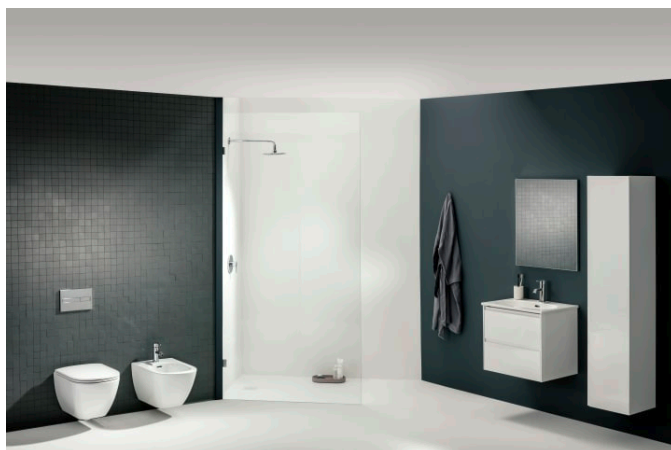

LANI

Vysoká skříňka, závěsy dveří vpravo

ROZMĚRY

Délka	355 mm
Šířka	335 mm
Výška	1650 mm

BARVA A POVRCHOVÁ ÚPRAVA

■ 266	Šedá traffic
-------	--------------

PROVEDENÍ

F112 - LANI

Kombinace dvířek a zásuvek : 1 dvířka

Konfigurace nábytku : Dveře

Materiál poliček : Sklo

Systém zavírání a otevírání : Dvířka s tichým zavíráním

Typ dvířek : Sklopné

Typ instalace : Závěsné

Vnitřní poličky : 4

Čistá hmotnost (kg) : 35

TECHNICKÉ VÝKRESY

LANI

Se svým útlým a nadčasovým designem nábytková řada LANI, která je praktická i estetická, dokonale ladí s kolekcí LUA. Lze ji také ideálně kombinovat s ostatními koupelnovými kolekcemi společnosti LAUFEN, což umožňuje promyšlená úložná řešení pro nové i stávající koupelnové koncepty s vyzkoušenými a osvědčenými umyvadlovými objekty. Všestranná kolekce LANI inspiruje nejen svou formální kvalitou – zahrnuje i vylepšení funkcí, takže vytváří koupelnový nábytek, který je víc než jen souhrn komponent.