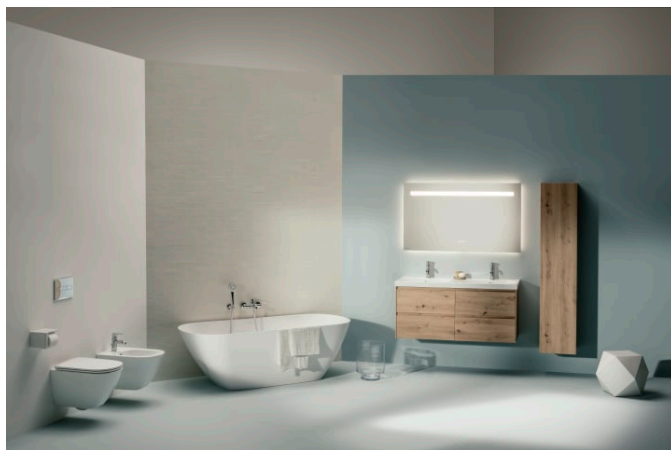

LANI

Vysoká skříňka, závěsy dveří vlevo

ROZMĚRY

Délka	355 mm
Šířka	335 mm
Výška	1650 mm

BARVA A POVRCHOVÁ ÚPRAVA

	261 Bílá lesklá
---	-----------------

PROVEDENÍ

F112 - LANI

Kombinace dvířek a zásuvek : 1 dvířka

Konfigurace nábytku : Dveře

Materiál poliček : Sklo

Systém zavírání a otevírání : Dvířka s tichým zavíráním

Typ dvířek : Sklopné

Typ instalace : Závěsné

Vnitřní poličky : 4

Čistá hmotnost (kg) : 35

TECHNICKÉ VÝKRESY

LANI

Se svým útlým a nadčasovým designem nábytková řada LANI, která je praktická i estetická, dokonale ladí s kolekcí LUA. Lze ji také ideálně kombinovat s ostatními koupelnovými kolekcemi společnosti LAUFEN, což umožňuje promyšlená úložná řešení pro nové i stávající koupelnové koncepty s vyzkoušenými a osvědčenými umyvadlovými objekty. Všestranná kolekce LANI inspiruje nejen svou formální kvalitou – zahrnuje i vylepšení funkcí, takže vytváří koupelnový nábytek, který je víc než jen souhrn komponent.