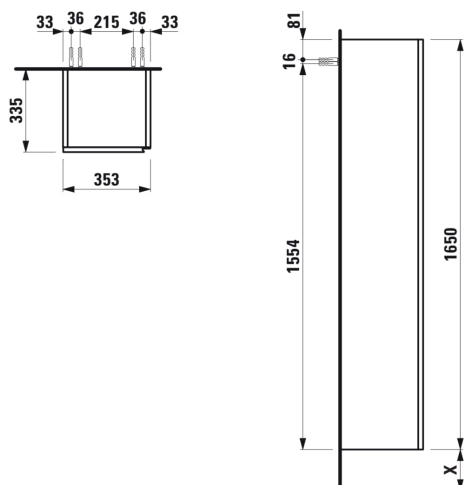

TECHNICKÉ VÝKRESY