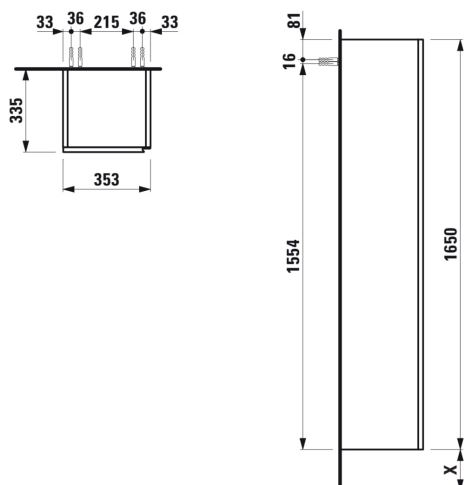

TECHNICKÉ VÝKRESY