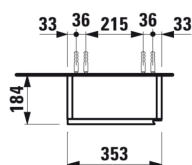

TECHNICKÉ VÝKRESY