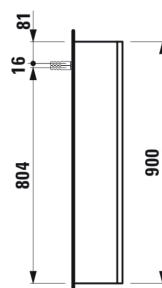

TECHNICKÉ VÝKRESY