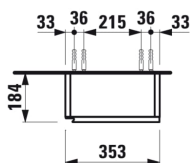

TECHNICKÉ VÝKRESY