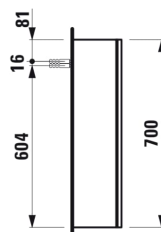

TECHNICKÉ VÝKRESY