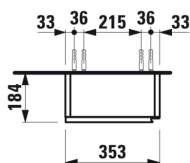

TECHNICKÉ VÝKRESY