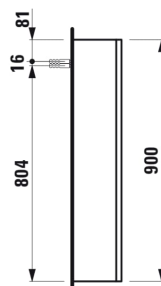

TECHNICKÉ VÝKRESY