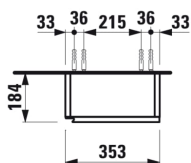

TECHNICKÉ VÝKRESY