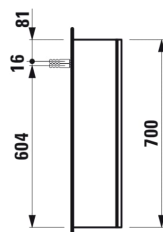

TECHNICKÉ VÝKRESY