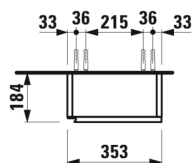

TECHNICKÉ VÝKRESY