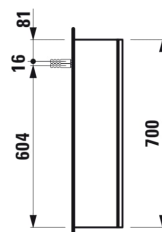

TECHNICKÉ VÝKRESY