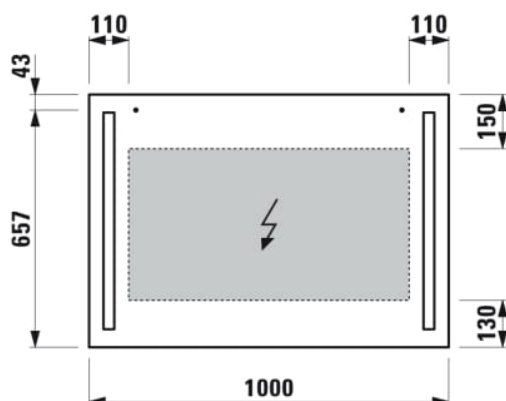

LANI

Zrcadlo 1000 mm, vertikální LED osvětlení, bez rámu, IP 44, 4000 K, pro externí vypínač

ROZMĚRY

Délka	1000 mm
Šířka	28 mm
Výška	700 mm

BARVA A POVRCHOVÁ ÚPRAVA

	144 Zrcadlo
---	-------------

PROVEDENÍ

F112 - LANI

Osvětlení : Integrované v zrcadle

Tvar : Pravoúhlé

Čistá hmotnost (kg) : 8

Počet světel : 2

Typ instalace : Závěsné

Stupeň krytí (IP) světla : IP 44

Typ světel : LED

TECHNICKÉ VÝKRESY