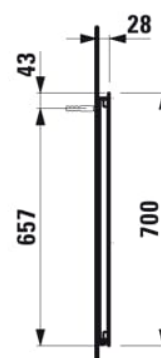

LANI

Zrcadlo 1000 mm, vertikální LED osvětlení, bez rámu, IP 44, 4000 K, pro externí vypínač

ROZMĚRY

Délka	1000 mm
Šířka	28 mm
Výška	700 mm

BARVA A POVRCHOVÁ ÚPRAVA

	144 Zrcadlo
---	-------------

PROVEDENÍ

F112 - LANI

Osvětlení : Integrované v zrcadle

Tvar : Pravoúhlé

Čistá hmotnost (kg) : 8

Počet světel : 2

Typ instalace : Závěsné

Stupeň krytí (IP) světla : IP 44

Typ světel : LED

TECHNICKÉ VÝKRESY