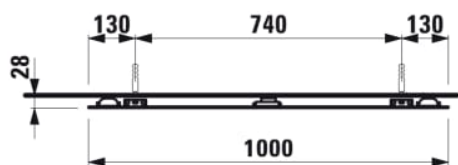

LANI

Zrcadlo 1000 mm, vertikální LED osvětlení, bez rámu, IP 44, 4000 K, pro externí vypínač

ROZMĚRY

Délka	1000 mm
Šířka	28 mm
Výška	700 mm

BARVA A POVRCHOVÁ ÚPRAVA

	144 Zrcadlo
---	-------------

PROVEDENÍ

F112 - LANI

Osvětlení : Integrované v zrcadle

Tvar : Pravoúhlé

Čistá hmotnost (kg) : 8

Počet světel : 2

Typ instalace : Závěsné

Stupeň krytí (IP) světla : IP 44

Typ světel : LED

TECHNICKÉ VÝKRESY