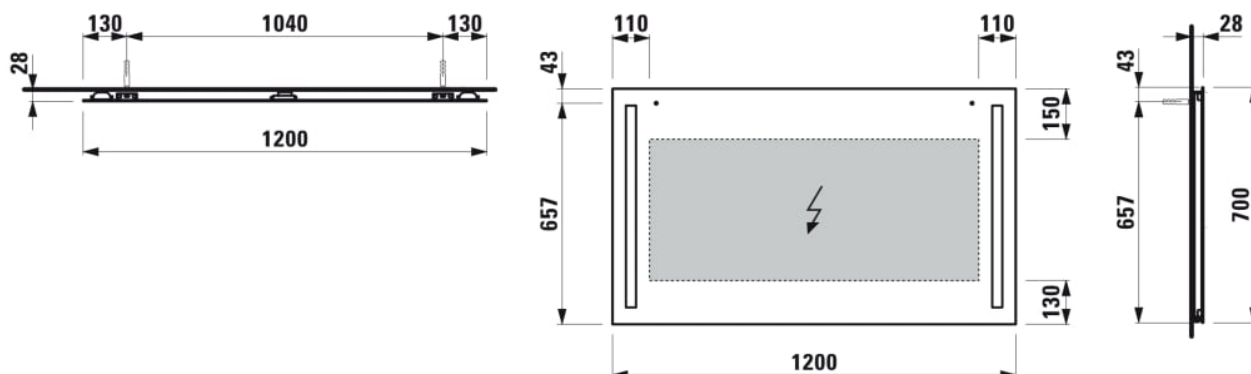

LANI

Zrcadlo 1200 mm, vertikální LED osvětlení, bez rámu, IP 44, 4000 K, pro externí vypínač

ROZMĚRY

| | |
|-------|---------|
| Délka | 1200 mm |
| Šířka | 28 mm |
| Výška | 700 mm |

BARVA A POVRCHOVÁ ÚPRAVA

| | |
|---|-------------|
|  | 144 Zrcadlo |
|---|-------------|

PROVEDENÍ

F112 - LANI

Osvětlení : Integrované v zrcadle

Tvar : Pravoúhlé

Čistá hmotnost (kg) : 9,5

Počet světel : 2

Typ instalace : Závěsné

Stupeň krytí (IP) světla : IP 44

Typ světel : LED

TECHNICKÉ VÝKRESY

LANI

Se svým útlým a nadčasovým designem nábytková řada LANI, která je praktická i estetická, dokonale ladí s kolekcí LUA. Lze ji také ideálně kombinovat s ostatními koupelnovými kolekcemi společnosti LAUFEN, což umožňuje promyšlená úložná řešení pro nové i stávající koupelnové koncepty s vyzkoušenými a osvědčenými umyvadlovými objekty. Všestranná kolekce LANI inspiruje nejen svou formální kvalitou – zahrnuje i vylepšení funkcí, takže vytváří koupelnový nábytek, který je víc než jen souhrn komponent.