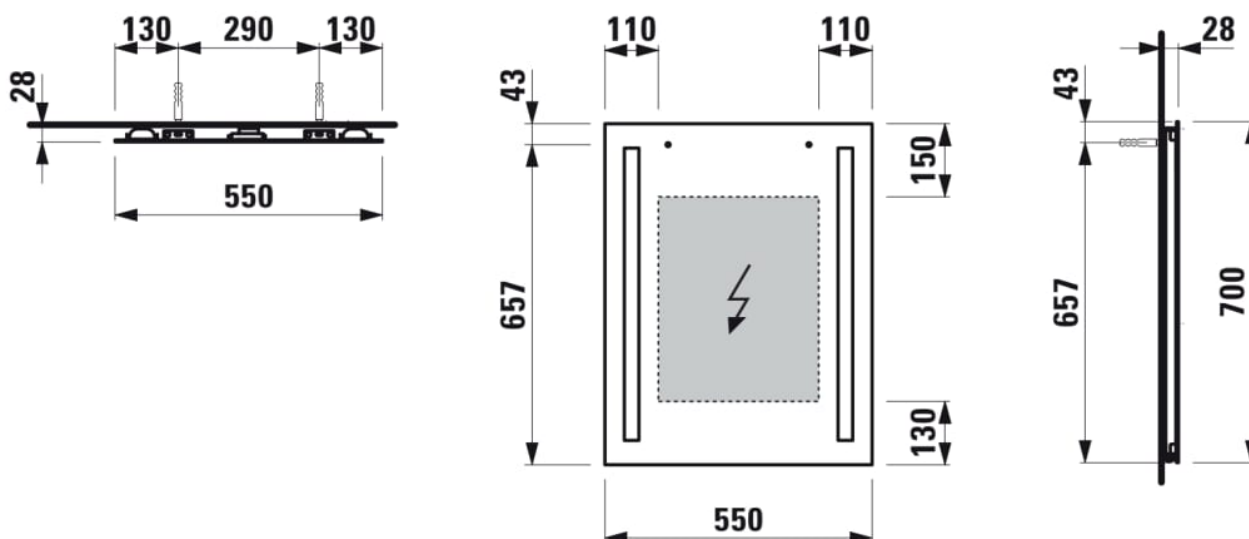

LANI

Zrcadlo 550 mm, vertikální LED osvětlení, bez rámu, IP 44, 4000 K, pro externí vypínač

ROZMĚRY

Délka	550 mm
Šířka	28 mm
Výška	700 mm

BARVA A POVRCHOVÁ ÚPRAVA

	144 Zrcadlo
---	-------------

PROVEDENÍ

F112 - LANI

Osvětlení : Integrované v zrcadle

Počet světel : 2

Stupeň krytí (IP) světla : IP 44

Tvar : Pravoúhlé

Typ instalace : Závěsné

Typ světel : LED

Čistá hmotnost (kg) : 4,7

TECHNICKÉ VÝKRESY