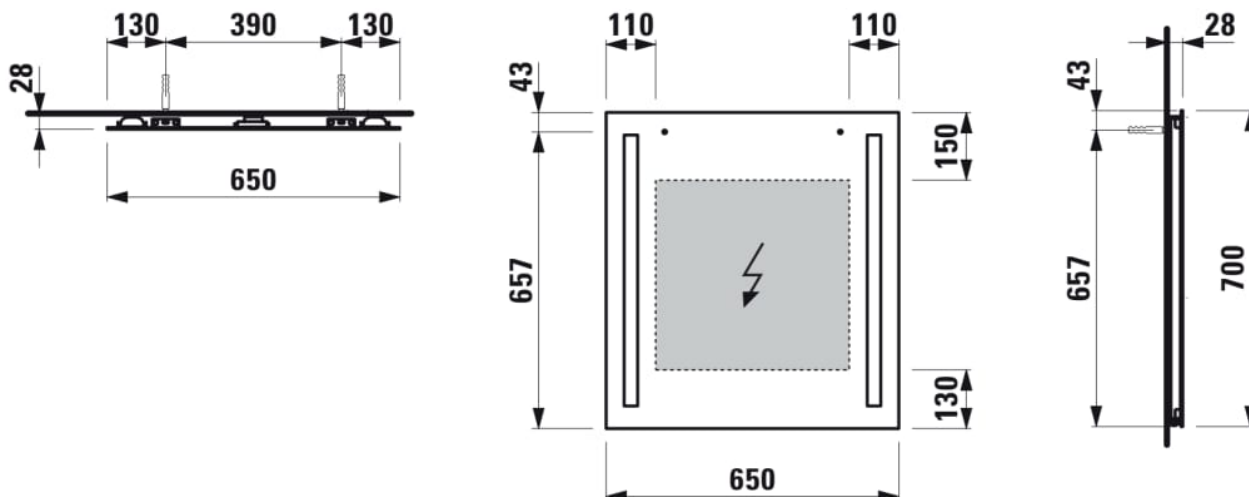

LANI

Zrcadlo 650 mm, vertikální LED osvětlení, bez rámu, IP 44, 4000 K, pro externí vypínač

ROZMĚRY

Délka 650 mm
Šířka 28 mm
Výška 700 mm

BARVA A POVRCHOVÁ ÚPRAVA

144 Zrcadlo

PROVEDENÍ

F112 - LANI

Osvětlení : Integrované v zrcadle

Tvar : Pravoúhlé

Čistá hmotnost (kg) : 5,4

Počet světel : 2

Typ instalace : Závěsné

Stupeň krytí (IP) světla : IP 44

Typ světel : LED

TECHNICKÉ VÝKRESY