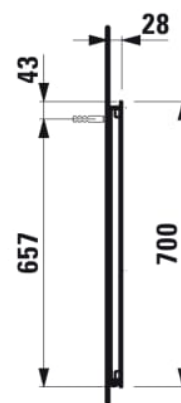

TECHNICKÉ VÝKRESY