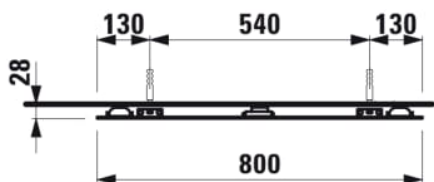

TECHNICKÉ VÝKRESY