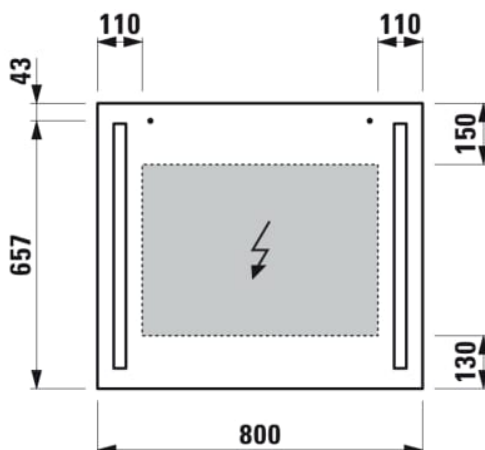

TECHNICKÉ VÝKRESY