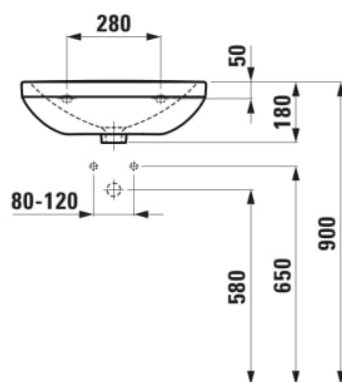

TECHNICKÉ VÝKRESY