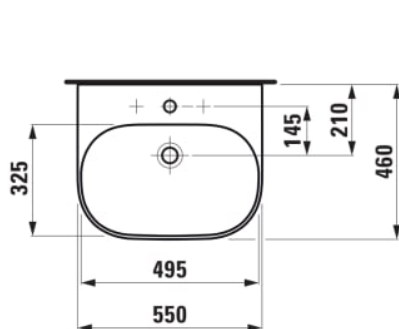

TECHNICKÉ VÝKRESY