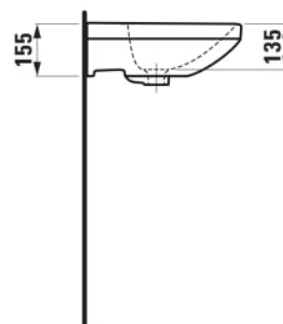

TECHNICKÉ VÝKRESY