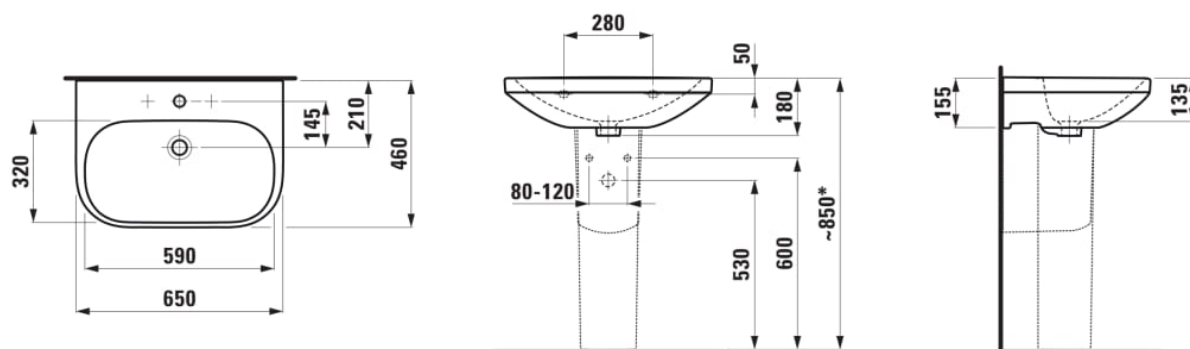

LUA

Umyvadlo

ROZMĚRY

Délka 650 mm

Šířka 460 mm

Výška 180 mm

BARVA A POVRCHOVÁ ÚPRAVA

 000 Bílá

PROVEDENÍ

142 - bez otvoru pro baterii, bez přepadového otvoru, přepadový kanál dole uzavřený

Materiál : Sanitární keramika

Typ instalace : Závěsné

Umístění umyvadlové mísy : Uprostřed

U
s
p
o
řá
d
á
ní
o
tv
o
rů
p
r
o
b
at
e
ri
e
:
B
e
z
ot
v
or
u
pr
o
b
at
er
ii

TECHNICKÉ VÝKRESY

* = Effective height must be fixed according to the height of the pedestal.

LUA

Přímočarý design v nejjednodušší formě sahající až k vlastní podstatě se setkává se střídými geometrickými liniemi. Taková je série LUA, nová všestranná koupelňová kolekce, která si najde své místo jak v domácnostech, tak ve veřejném prostoru. Toanu Nguyenovi, světoznámému designérovi a architektovi, se podařilo vytvořit další komplexní stylovou koupelnu s důležitým společným jmenovatelem: nadčasovostí. Kolekce LUA je ambiciózně navržena tak, aby s novými vodovodními bateriemi, dokonale tvarovanými vanami a rozsáhlou nabídkou nábytku LANI vytvořila to pravé řešení celé koupelny.