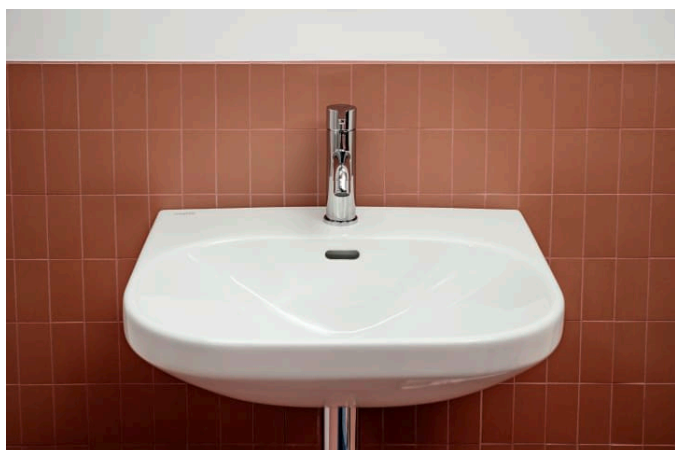

LUA

Umyvadlo

ROZMĚRY

Délka 650 mm

Šířka 460 mm

Výška 180 mm

BARVA A POVRCHOVÁ ÚPRAVA

 000 Bílá

PROVEDENÍ

142 - bez otvoru pro baterii, bez přepadového otvoru, přepadový kanál dole uzavřený

Materiál : Sanitární keramika

Typ instalace : Závěsné

Umístění umyvadlové mísy : Uprostřed

U
s
p
o
řá
d
á
ní
o
tv
o
rů
p
r
o
b
at
e
ri
e
:
B
e
z
ot
v
or
u
pr
o
b
at
er
ii

TECHNICKÉ VÝKRESY

* = Effective height must be fixed according to the height of the pedestal.

LUA

Přímočarý design v nejjednodušší formě sahající až k vlastní podstatě se setkává se střídými geometrickými liniemi. Taková je série LUA, nová všestranná koupelňová kolekce, která si najde své místo jak v domácnostech, tak ve veřejném prostoru. Toanu Nguyenovi, světoznámému designérovi a architektovi, se podařilo vytvořit další komplexní stylovou koupelnu s důležitým společným jmenovatelem: nadčasovostí. Kolekce LUA je ambiciózně navržena tak, aby s novými vodovodními bateriemi, dokonale tvarovanými vanami a rozsáhlou nabídkou nábytku LANI vytvořila to pravé řešení celé koupelny.