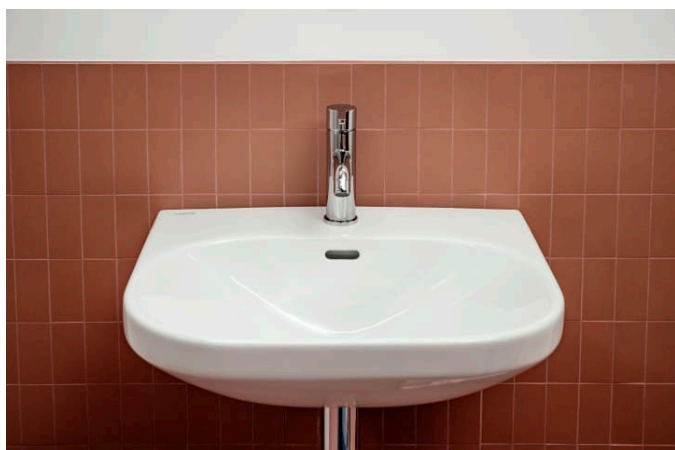

## Umyvadlo

ROZMĚRY

Délka 650 mm

Šířka 460 mm

Výška 180 mm

BARVA A POVRCHOVÁ ÚPRAVA

 000 Bílá

PROVEDENÍ

109 - bez otvoru pro baterii

Materiál : Sanitární keramika

Typ instalace : Závěsné

Umístění umyvadlové mísy : Uprostřed

U  
s  
p  
o  
řá  
d  
á  
ní  
o  
tv  
o  
rů  
p  
r  
o  
b  
at  
e  
ri  
e  
:  
B  
e  
z  
ot  
v  
or  
u  
pr  
o  
b  
at  
er  
ii

## LUA

Přímočarý design v nejjednodušší formě sahající až k vlastní podstatě se setkává se střídými geometrickými liniemi. Taková je série LUA, nová všestranná koupelňová kolekce, která si najde své místo jak v domácnostech, tak ve veřejném prostoru. Toanu Nguyenovi, světoznámému designérovi a architektovi, se podařilo vytvořit další komplexní stylovou koupelnu s důležitým společným jmenovatelem: nadčasovostí. Kolekce LUA je ambiciózně navržena tak, aby s novými vodovodními bateriemi, dokonale tvarovanými vanami a rozsáhlou nabídkou nábytku LANI vytvořila to pravé řešení celé koupelny.