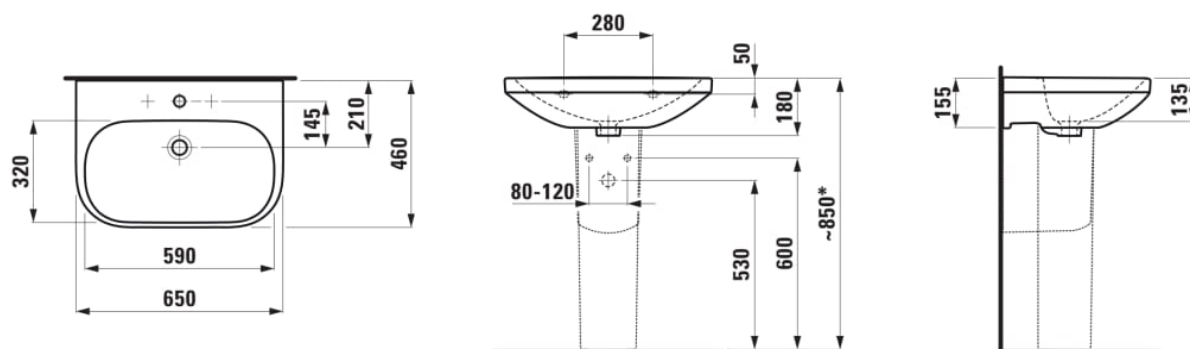

## Umyvadlo

ROZMĚRY

Délka 650 mm

Šířka 460 mm

Výška 180 mm

BARVA A POVRCHOVÁ ÚPRAVA

 000 Bílá

PROVEDENÍ

109 - bez otvoru pro baterii

Materiál : Sanitární keramika

Typ instalace : Závěsné

Umístění umyvadlové mísy : Uprostřed

U  
s  
p  
o  
řá  
d  
á  
ní  
o  
tv  
o  
rů  
p  
r  
o  
b  
at  
e  
ri  
e  
:  
B  
e  
z  
ot  
v  
or  
u  
pr  
o  
b  
at  
er  
ii

TECHNICKÉ VÝKRESY

\* = Effective height must be fixed according to the height of the pedestal.