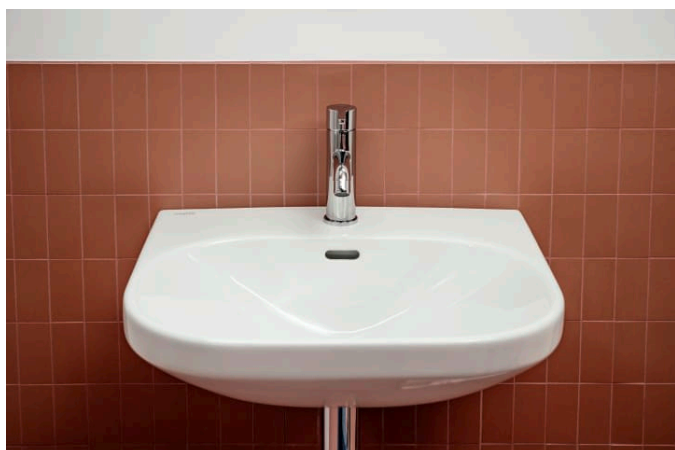

LUA

Umyvadlo

ROZMĚRY

Délka 650 mm

Šířka 460 mm

Výška 180 mm

BARVA A POVRCHOVÁ ÚPRAVA

 000 Bílá

PROVEDENÍ

156 - S otvorem pro baterii, bez přepadového otvoru, přepadový kanál dole uzavřený

Materiál : Sanitární keramika

Typ instalace : Závěsné

Umístění umyvadlové mísy : Uprostřed

U
s
p
o
řá
d
á
ní
o
tv
o
rů
p
r
o
b
at
e
ri
e
:
1
ot
v
or
pr
o
b
at
er
ii
u
pr
o
st
ře
d

TECHNICKÉ VÝKRESY

* = Effective height must be fixed according to the height of the pedestal.

KOMPATIBILNÍ S

Umyvadlová stojánková páková baterie s výtokem 135mm, bez automatické výpusti, kartuše Eco+, průtok 5,7 l/min, chrom

H3110810041201

Umyvadlová stojánková páková baterie s výtokem 135 mm, s automatickou výpustí, kartuše Eco+, průtok 5,7 l/min, chrom

H3110810041241

LUA

Přímočarý design v nejčistší formě sahající až k vlastní podstatě se setkává se střídými geometrickými liniemi. Taková je série LUA, nová všestranná koupelňová kolekce, která si najde své místo jak v domácnostech, tak ve veřejném prostoru. Toanu Nguyenovi, světoznámému designérovi a architektovi, se podařilo vytvořit další komplexní stylovou koupelnu s důležitým společným jmenovatelem: nadčasovostí. Kolekce LUA je ambiciózně navržena tak, aby s novými vodovodními bateriemi, dokonale tvarovanými vanami a rozsáhlou nabídkou nábytku LANI vytvořila to pravé řešení celé koupelny.