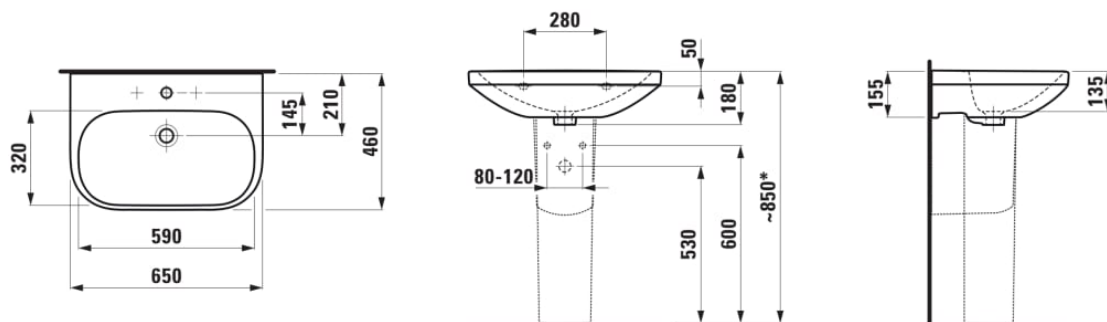

LUA

Umyvadlo

ROZMĚRY

Délka 650 mm

Šířka 460 mm

Výška 180 mm

BARVA A POVRCHOVÁ ÚPRAVA

 000 Bílá

PROVEDENÍ

156 - S otvorem pro baterii, bez přepadového otvoru, přepadový kanál dole uzavřený

Materiál : Sanitární keramika

Typ instalace : Závěsné

Umístění umyvadlové mísy : Uprostřed

U
s
p
o
řá
d
á
ní
o
tv
o
rů
p
r
o
b
at
e
ri
e
:
1
ot
v
or
pr
o
b
at
er
ii
u
pr
o
st
ře
d

TECHNICKÉ VÝKRESY

* = Effective height must be fixed according to the height of the pedestal.

KOMPATIBILNÍ S

Umyvadlová stojánková páková baterie s výtokem 135mm, bez automatické výpusti, kartuše Eco+, průtok 5,7 l/min, chrom