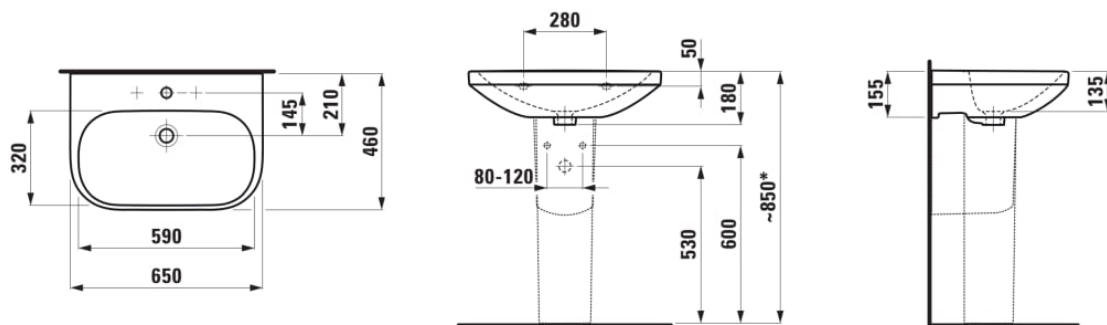

LUA

Umyvadlo

ROZMĚRY

Délka 650 mm

Šířka 460 mm

Výška 180 mm

BARVA A POVRCHOVÁ ÚPRAVA

 000 Bílá

PROVEDENÍ

104 - 1 otvor pro baterii, středový

Materiál : Sanitární keramika

Typ instalace : Závěsné

Umístění umyvadlové mísy : Uprostřed

U
s
p
o
řá
d
á
ní
o
tv
o
rů
p
r
o
b
at
e
ri
e
:
1
ot
v
or
pr
o
b
at
er
ii
u
pr
o
st
ře
d

TECHNICKÉ VÝKRESY

* = Effective height must be fixed according to the height of the pedestal.

KOMPATIBILNÍ S

Umyvadlová stojánková páková baterie s výtokem 135mm, bez automatické výpusti, kartuše Eco+, průtok 5,7 l/min, chrom