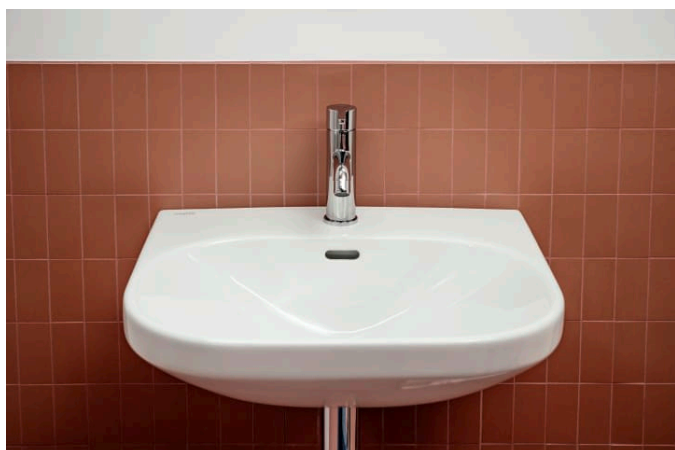

LUA

Umyvadlo

ROZMĚRY

Délka 650 mm

Šířka 460 mm

Výška 180 mm

BARVA A POVRCHOVÁ ÚPRAVA

 000 Bílá

PROVEDENÍ

104 - 1 otvor pro baterii, středový

Materiál : Sanitární keramika

Typ instalace : Závěsné

Umístění umyvadlové mísy : Uprostřed

U
s
p
o
řá
d
á
ní
o
tv
o
rů
p
r
o
b
at
e
ri
e
:
1
ot
v
or
pr
o
b
at
er
ii
u
pr
o
st
ře
d

TECHNICKÉ VÝKRESY

* = Effective height must be fixed according to the height of the pedestal.

KOMPATIBILNÍ S

Umyvadlová stojánková páková baterie s výtokem 135mm, bez automatické výpusti, kartuše Eco+, průtok 5,7 l/min, chrom

H3110810041201

Umyvadlová stojánková páková baterie s výtokem 135 mm, s automatickou výpustí, kartuše Eco+, průtok 5,7 l/min, chrom

H3110810041241

LUA

Přímočarý design v nejjednodušší formě sahající až k vlastní podstatě se setkává se střídými geometrickými liniemi. Taková je série LUA, nová všestranná koupelňová kolekce, která si najde své místo jak v domácnostech, tak ve veřejném prostoru. Toanu Nguyenovi, světoznámému designérovi a architektovi, se podařilo vytvořit další komplexní stylovou koupelnu s důležitým společným jmenovatelem: nadčasovostí. Kolekce LUA je ambiciózně navržena tak, aby s novými vodovodními bateriemi, dokonale tvarovanými vanami a rozsáhlou nabídkou nábytku LANI vytvořila to pravé řešení celé koupelny.