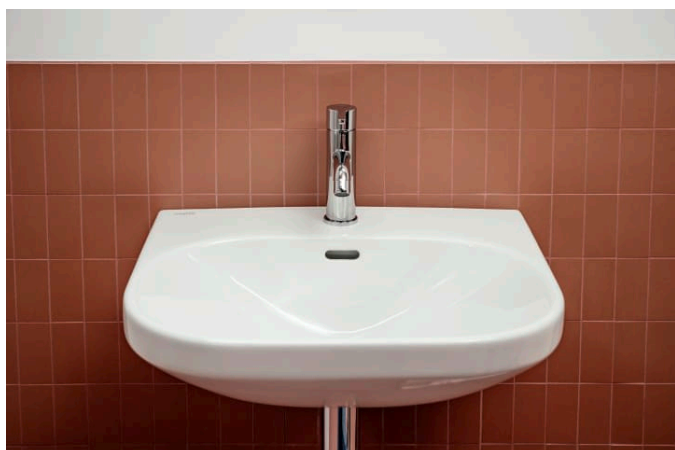

LUA

Umyvadlo

ROZMĚRY

Délka	550 mm
Šířka	460 mm
Výška	180 mm

BARVA A POVRCHOVÁ ÚPRAVA

<input type="checkbox"/>	000 Bílá
--------------------------	----------

PROVEDENÍ

142 - bez otvoru pro baterii, bez přepadového otvoru, přepadový kanál dole uzavřený

Materiál : Sanitární keramika

Typ instalace : Závěsné

Umístění umyvadlové mísy : Uprostřed

Uspořádání otvorů pro baterie : Bez otvoru pro baterii

Čistá hmotnost (kg) : 12,5

TECHNICKÉ VÝKRESY

* = Effective height must be fixed according to the height of the pedestal.

LUA

Přímočarý design v nejjednodušší formě sahající až k vlastní podstatě se setkává se střídými geometrickými liniemi. Taková je série LUA, nová všestranná koupelňová kolekce, která si najde své místo jak v domácnostech, tak ve veřejném prostoru. Toanu Nguyenovi, světoznámému designérovi a architektovi, se podařilo vytvořit další komplexní stylovou koupelnu s důležitým společným jmenovatelem: nadčasovostí. Kolekce LUA je ambiciózně navržena tak, aby s novými vodovodními bateriemi, dokonale tvarovanými vanami a rozsáhlou nabídkou nábytku LANI vytvořila to pravé řešení celé koupelny.