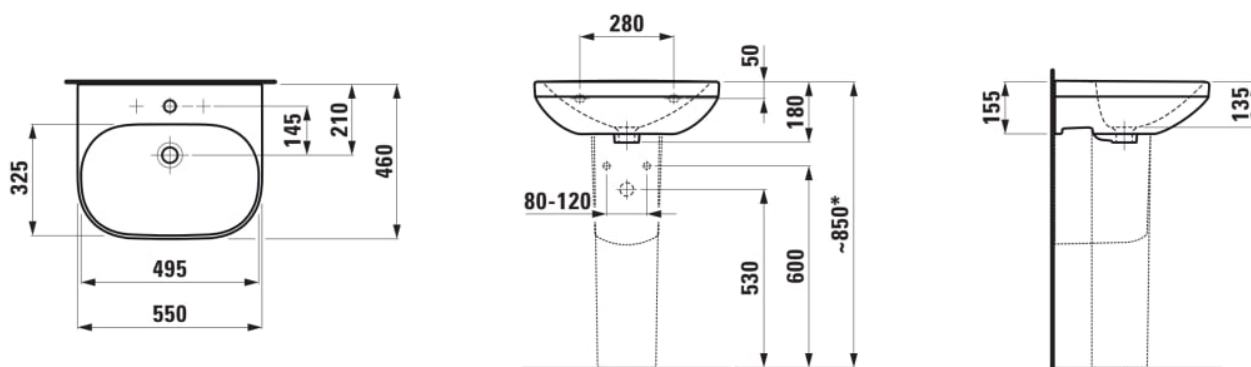

LUA

Umyvadlo

ROZMĚRY

Délka	550 mm
Šířka	460 mm
Výška	180 mm

BARVA A POVRCHOVÁ ÚPRAVA

<input type="checkbox"/>	000 Bílá
--------------------------	----------

PROVEDENÍ

142 - bez otvoru pro baterii, bez přepadového otvoru, přepadový kanál dole uzavřený

Materiál : Sanitární keramika

Typ instalace : Závěsné

Umístění umyvadlové mísy : Uprostřed

Uspořádání otvorů pro baterie : Bez otvoru pro baterii

Čistá hmotnost (kg) : 12,5

TECHNICKÉ VÝKRESY

* = Effective height must be fixed according to the height of the pedestal.