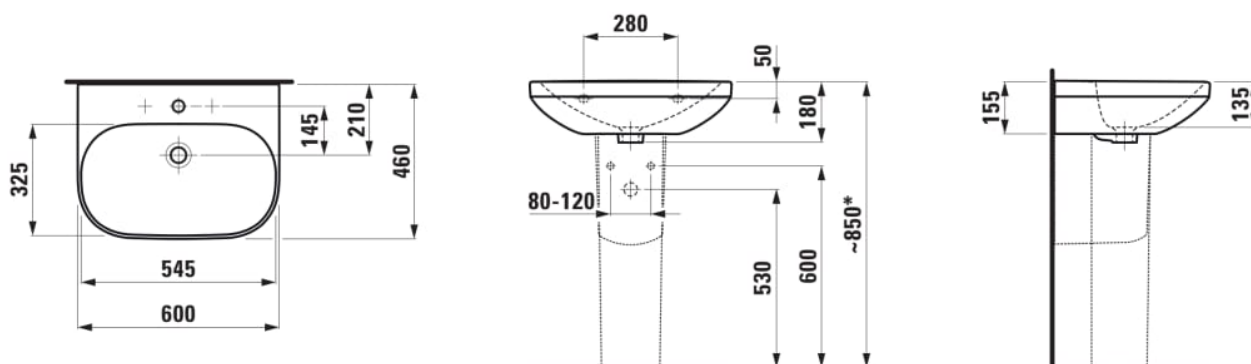

## Umyvadlo

ROZMĚRY

Délka 600 mm  
Šířka 460 mm  
Výška 180 mm

BARVA A POVRCHOVÁ ÚPRAVA

□ 000 Bílá

PROVEDENÍ

109 - bez otvoru pro baterii

Materiál : Sanitární keramika

Typ instalace : Závěsné

Umístění umyvadlové mísy : Uprostřed

Uspořádání otvorů pro baterie : Bez otvoru pro baterii

Čistá hmotnost (kg) : 14,5

### TECHNICKÉ VÝKRESY

\* = Effective height must be fixed according to the height of the pedestal.