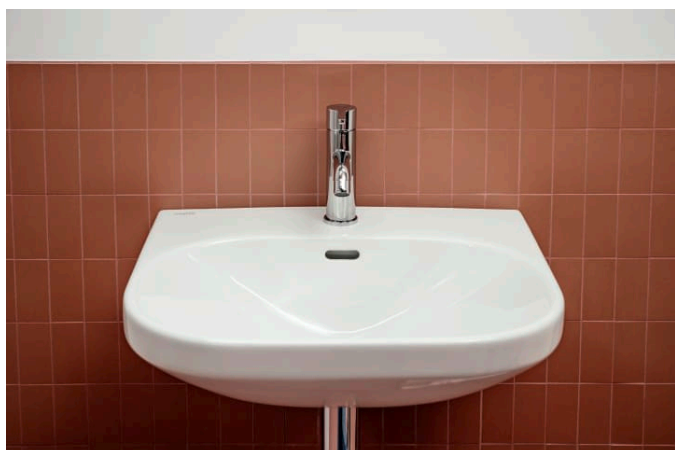

## Umyvadlo

ROZMĚRY

Délka 600 mm  
Šířka 460 mm  
Výška 180 mm

BARVA A POVRCHOVÁ ÚPRAVA

□ 000 Bílá

PROVEDENÍ

109 - bez otvoru pro baterii

Materiál : Sanitární keramika

Typ instalace : Závěsné

Umístění umyvadlové mísy : Uprostřed

Uspořádání otvorů pro baterie : Bez otvoru pro baterii

Čistá hmotnost (kg) : 14,5

## LUA

Přímočarý design v nejjednodušší formě sahající až k vlastní podstatě se setkává se střídavými geometrickými liniemi. Taková je série LUA, nová všestranná koupelňová kolekce, která si najde své místo jak v domácnostech, tak ve veřejném prostoru. Toanu Nguyenovi, světoznámému designérovi a architektovi, se podařilo vytvořit další komplexní stylovou koupelnu s důležitým společným jmenovatelem: nadčasovostí. Kolekce LUA je ambiciózně navržena tak, aby s novými vodovodními bateriemi, dokonale tvarovanými vanami a rozsáhlou nabídkou nábytku LANI vytvořila to pravé řešení celé koupelny.