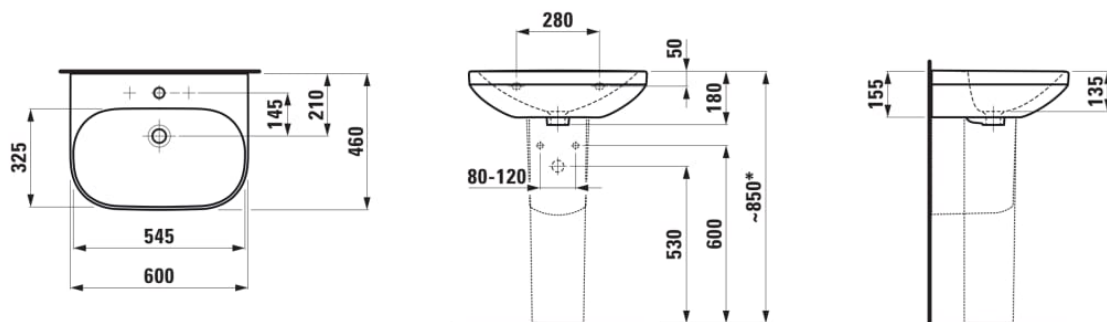

LUA

Umyvadlo

ROZMĚRY

Délka 600 mm

Šířka 460 mm

Výška 180 mm

BARVA A POVRCHOVÁ ÚPRAVA

 400 Bílá LCC (Laufen Clean Coat)

PROVEDENÍ

156 - S otvorem pro baterii, bez přepadového otvoru, přepadový kanál dole uzavřený

Materiál : Sanitární keramika

Typ instalace : Závěsné

Umístění umyvadlové mísy : Uprostřed

U
s
p
o
řá
d
á
ní
o
tv
o
rů
p
r
o
b
at
e
ri
e
:
1
ot
v
or
pr
o
b
at
er
ii
u
pr
o
st
ře
d

TECHNICKÉ VÝKRESY

* = Effective height must be fixed according to the height of the pedestal.

KOMPATIBILNÍ S

Umyvadlová stojánková páková baterie s výtokem 135mm, bez automatické výpusti, kartuše Eco+, průtok 5,7 l/min, chrom