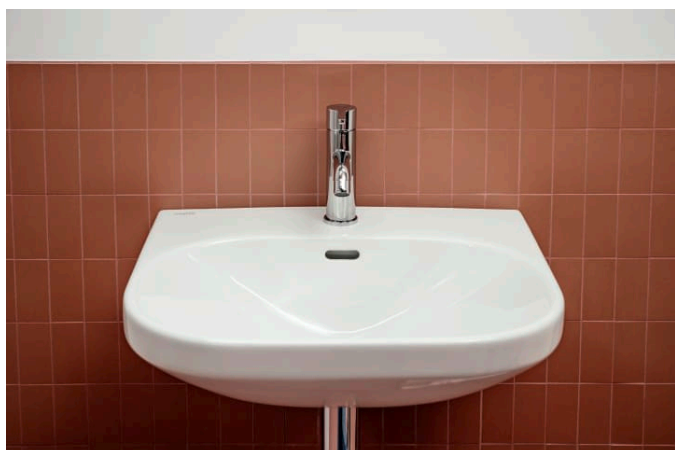

## Umyvadlo

ROZMĚRY

Délka 550 mm  
Šířka 460 mm  
Výška 180 mm

BARVA A POVRCHOVÁ ÚPRAVA

□ 000 Bílá

PROVEDENÍ

109 - bez otvoru pro baterii

Materiál : Sanitární keramika

Typ instalace : Závěsné

Umístění umyvadlové mísy : Uprostřed

Uspořádání otvorů pro baterie : Bez otvoru pro baterii

Čistá hmotnost (kg) : 12,5

## LUA

Přímočarý design v nejčistší formě sahající až k vlastní podstatě se setkává se střídými geometrickými liniemi. Taková je série LUA, nová všestranná koupelňová kolekce, která si najde své místo jak v domácnostech, tak ve veřejném prostoru. Toanu Nguyenovi, světoznámému designérovi a architektovi, se podařilo vytvořit další komplexní stylovou koupelnu s důležitým společným jmenovatelem: nadčasovostí. Kolekce LUA je ambiciózně navržena tak, aby s novými vodovodními bateriemi, dokonale tvarovanými vanami a rozsáhlou nabídkou nábytku LANI vytvořila to pravé řešení celé koupelny.