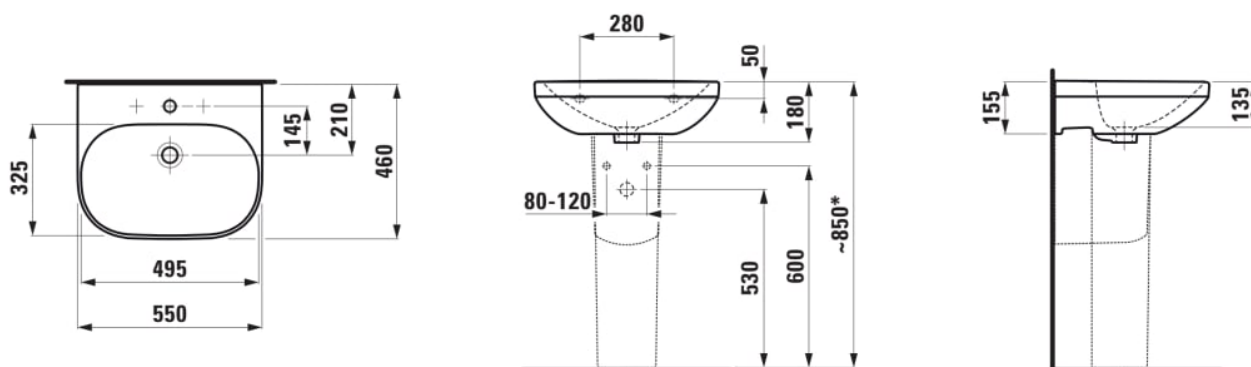

## Umyvadlo

ROZMĚRY

Délka 550 mm  
Šířka 460 mm  
Výška 180 mm

BARVA A POVRCHOVÁ ÚPRAVA

□ 000 Bílá

PROVEDENÍ

109 - bez otvoru pro baterii

Materiál : Sanitární keramika

Typ instalace : Závěsné

Umístění umyvadlové mísy : Uprostřed

Uspořádání otvorů pro baterie : Bez otvoru pro baterii

Čistá hmotnost (kg) : 12,5

### TECHNICKÉ VÝKRESY

\* = Effective height must be fixed according to the height of the pedestal.