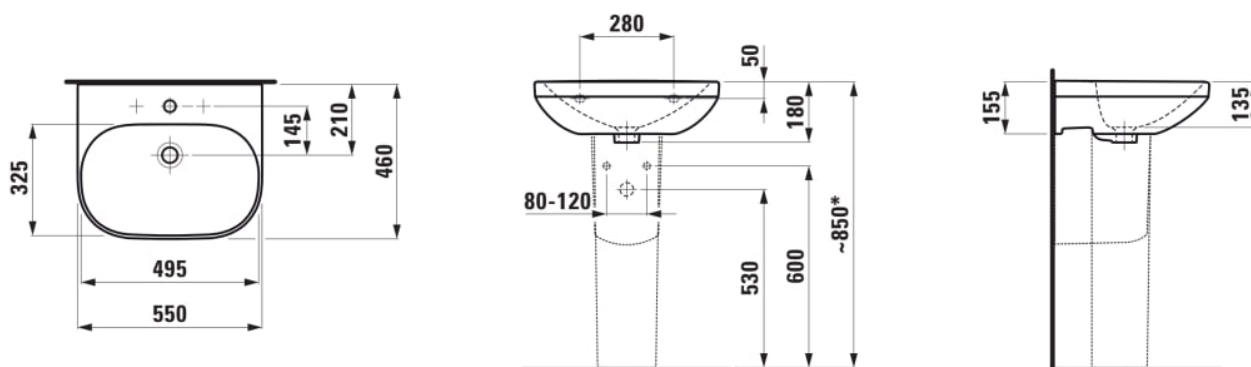

LUA

Umyvadlo

ROZMĚRY

Délka	550 mm
Šířka	460 mm
Výška	180 mm

BARVA A POVRCHOVÁ ÚPRAVA

□ 000 Bílá

PROVEDENÍ

156 - S otvorem pro baterii, bez přepadového otvoru, přepadový kanál dole uzavřený

Materiál : Sanitární keramika

Typ instalace : Závěsné

Umístění umyvadlové mísy : Uprostřed

Uspořádání otvorů pro baterie : 1 otvor pro baterii uprostřed

Čistá hmotnost (kg) : 12,5

TECHNICKÉ VÝKRESY

* = Effective height must be fixed according to the height of the pedestal.