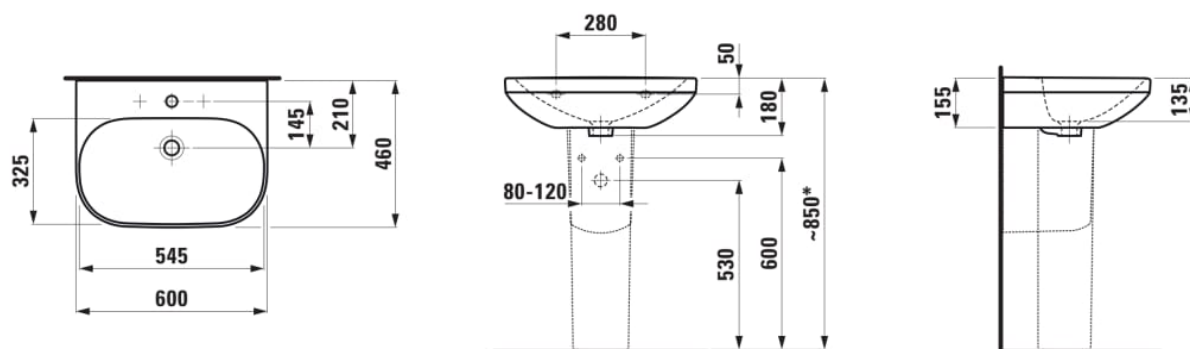

LUA

Umyvadlo

ROZMĚRY

Délka 600 mm

Šířka 460 mm

Výška 180 mm

BARVA A POVRCHOVÁ ÚPRAVA

 000 Bílá

PROVEDENÍ

142 - bez otvoru pro baterii, bez přepadového otvoru, přepadový kanál dole uzavřený

Materiál : Sanitární keramika

Typ instalace : Závěsné

Umístění umyvadlové mísy : Uprostřed

U
s
p
o
řá
d
á
ní
o
tv
o
rů
p
r
o
b
at
e
ri
e
:
B
e
z
ot
v
or
u
pr
o
b
at
er
ii

TECHNICKÉ VÝKRESY

* = Effective height must be fixed according to the height of the pedestal.

LUA

Přímočarý design v nejjednodušší formě sahající až k vlastní podstatě se setkává se střídými geometrickými liniemi. Taková je série LUA, nová všestranná koupelňová kolekce, která si najde své místo jak v domácnostech, tak ve veřejném prostoru. Toanu Nguyenovi, světoznámému designérovi a architektovi, se podařilo vytvořit další komplexní stylovou koupelnu s důležitým společným jmenovatelem: nadčasovostí. Kolekce LUA je ambiciózně navržena tak, aby s novými vodovodními bateriemi, dokonale tvarovanými vanami a rozsáhlou nabídkou nábytku LANI vytvořila to pravé řešení celé koupelny.