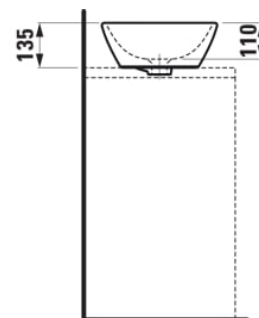

TECHNICKÉ VÝKRESY