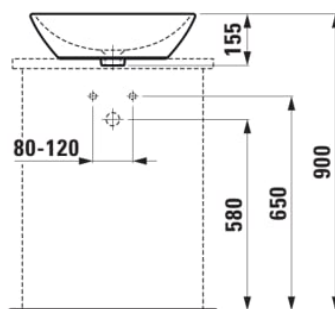

TECHNICKÉ VÝKRESY