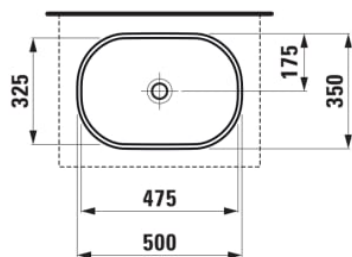

TECHNICKÉ VÝKRESY