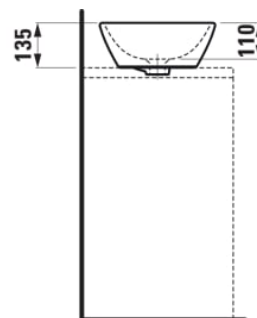

TECHNICKÉ VÝKRESY