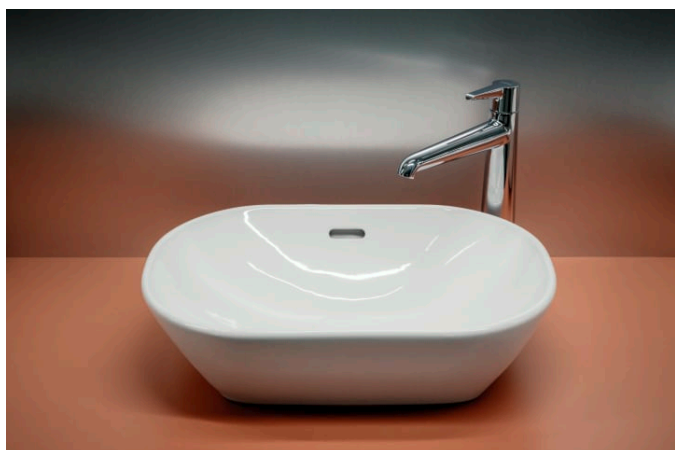

LUA

Umyvadlová mísa, oválná

ROZMĚRY

Délka 500 mm

Šířka 350 mm

Výška 135 mm

BARVA A POVRCHOVÁ ÚPRAVA

 400 Bílá LCC (Laufen Clean Coat)

PROVEDENÍ

112 - bez přepadu, bez otvoru pro baterii

Materiál : Sanitární keramika

Typ instalace : Umyvadlová mísa

Umístění umyvadlové mísy : Uprostřed

U
s
p
o
řá
d
á
ní
o
tv
o
rů
p
r
o
b
at
e
ri
e
:
B
e
z
ot
v
or
u
pr
o
b
at
er
ii

TECHNICKÉ VÝKRESY

KOMPATIBILNÍ S

Umyvadlová stojánková
páková baterie pro
umyvadlové mísy s
výtokem 135 mm, kartuše
Eco+, průtok 5,7 l/min, bez
automatické výpusti

H3110880041201

LUA

Přímočarý design v nejčistší formě sahající až k vlastní podstatě se setkává se střídými geometrickými liniemi. Taková je série LUA, nová všestranná koupelňová kolekce, která si najde své místo jak v domácnostech, tak ve veřejném prostoru. Toanu Nguyenovi, světoznámému designérovi a architektovi, se podařilo vytvořit další komplexní stylovou koupelnu s důležitým společným jmenovatelem: nadčasovostí. Kolekce LUA je ambiciózně navržena tak, aby s novými vodovodními bateriemi, dokonale tvarovanými vanami a rozsáhlou nabídkou nábytku LANI vytvořila to pravé řešení celé koupelny.