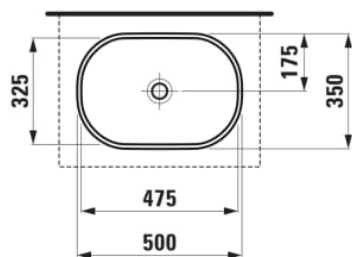

LUA

Umyvadlová mísa, oválná

ROZMĚRY

Délka 500 mm

Šířka 350 mm

Výška 135 mm

BARVA A POVRCHOVÁ ÚPRAVA

 400 Bílá LCC (Laufen Clean Coat)

PROVEDENÍ

112 - bez přepadu, bez otvoru pro baterii

Materiál : Sanitární keramika

Typ instalace : Umyvadlová mísa

Umístění umyvadlové mísy : Uprostřed

U
s
p
o
řá
d
á
ní
o
tv
o
rů
p
r
o
b
at
e
ri
e
:
B
e
z
ot
v
or
u
pr
o
b
at
er
ii

TECHNICKÉ VÝKRESY

KOMPATIBILNÍ S

Umyvadlová stojánková
páková baterie pro
umyvadlové mísy s
výtokem 135 mm, kartuše
Eco+, průtok 5,7 l/min, bez
automatické výpusti

H3110880041201

LUA

Přímočarý design v nejčistší formě sahající až k vlastní podstatě se setkává se střídými geometrickými liniemi. Taková je série LUA, nová všestranná koupelňová kolekce, která si najde své místo jak v domácnostech, tak ve veřejném prostoru. Toanu Nguyenovi, světoznámému designérovi a architektovi, se podařilo vytvořit další komplexní stylovou koupelnu s důležitým společným jmenovatelem: nadčasovostí. Kolekce LUA je ambiciózně navržena tak, aby s novými vodovodními bateriemi, dokonale tvarovanými vanami a rozsáhlou nabídkou nábytku LANI vytvořila to pravé řešení celé koupelny.