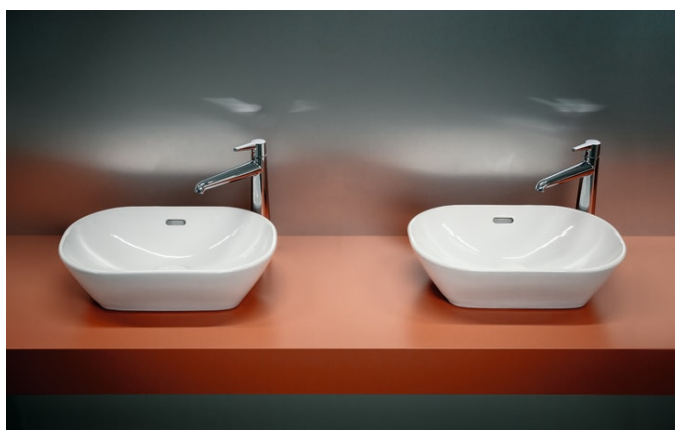

LUA

Umyvadlová mísa, oválná

ROZMĚRY

Délka 500 mm

Šířka 350 mm

Výška 135 mm

BARVA A POVRCHOVÁ ÚPRAVA

 400 Bílá LCC (Laufen Clean Coat)

PROVEDENÍ

112 - bez přepadu, bez otvoru pro baterii

Materiál : Sanitární keramika

Typ instalace : Umyvadlová mísa

Umístění umyvadlové mísy : Uprostřed

U
s
p
o
řá
d
á
ní
o
tv
o
rů
p
r
o
b
at
e
ri
e
:
B
e
z
ot
v
or
u
pr
o
b
at
er
ii

TECHNICKÉ VÝKRESY

KOMPATIBILNÍ S

Umyvadlová stojánková
páková baterie pro
umyvadlové mísy s
výtokem 135 mm, kartuše
Eco+, průtok 5,7 l/min, bez
automatické výpusti

H3110880041201

LUA

Přímočarý design v nejčistší formě sahající až k vlastní podstatě se setkává se střídými geometrickými liniemi. Taková je série LUA, nová všestranná koupelňová kolekce, která si najde své místo jak v domácnostech, tak ve veřejném prostoru. Toanu Nguyenovi, světoznámému designérovi a architektovi, se podařilo vytvořit další komplexní stylovou koupelnu s důležitým společným jmenovatelem: nadčasovostí. Kolekce LUA je ambiciózně navržena tak, aby s novými vodovodními bateriemi, dokonale tvarovanými vanami a rozsáhlou nabídkou nábytku LANI vytvořila to pravé řešení celé koupelny.