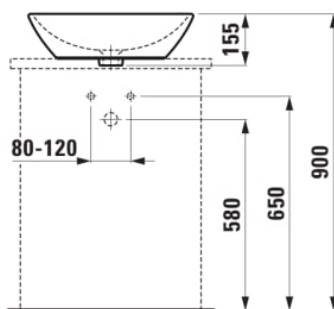

TECHNICKÉ VÝKRESY