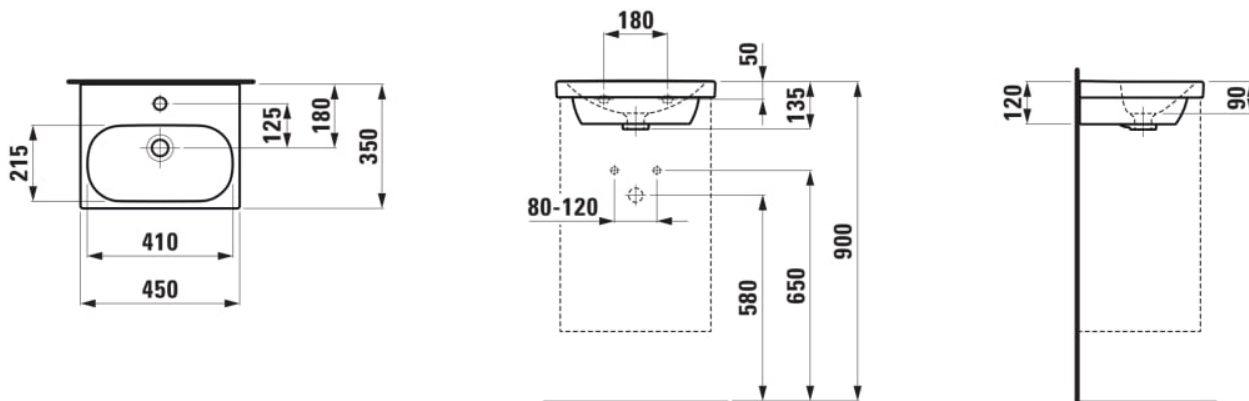

LUA

Umývatko

ROZMĚRY

Délka	450 mm
Šířka	350 mm
Výška	180 mm

BARVA A POVRCHOVÁ ÚPRAVA

□ 000 Bílá

PROVEDENÍ

104 - 1 otvor pro baterii, středový

Materiál : Sanitární keramika

Počet upevňovacích bodů : 2

Typ instalace : Závěsné

Umístění umyvadlové mísy : Uprostřed

Umývatko

Uspořádání otvorů pro baterie : 1 otvor pro baterii uprostřed

Vnitřní délka umyvadla (mm) : 410

Vnitřní hloubka umyvadla (mm) : 90

Vnitřní šířka umyvadla (mm) : 215

Čistá hmotnost (kg) : 14,4

TECHNICKÉ VÝKRESY