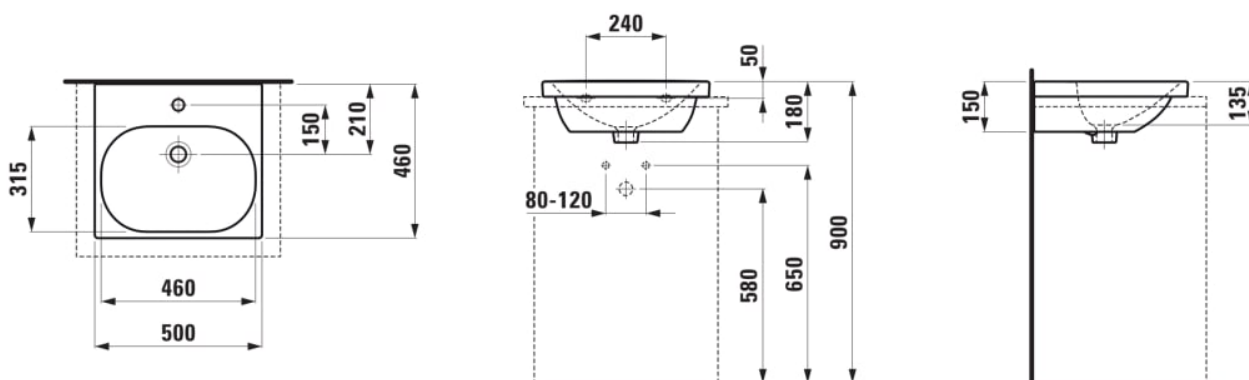

LUA

Umyvadlo, broušená spodní část

ROZMĚRY

Délka	500 mm
Šířka	460 mm
Výška	180 mm

BARVA A POVRCHOVÁ ÚPRAVA

<input type="checkbox"/>	000 Bílá
--------------------------	----------

PROVEDENÍ

142 - bez otvoru pro baterii, bez přepadového otvoru, přepadový kanál dole uzavřený

Materiál : Sanitární keramika

Objem umyvadla (l) : 5,1

Počet upevňovacích bodů : 2

S broušenou spodní stranou - vhodné pro instalaci na desku

Typ instalace : Zápustné, Závěsné

Umístění umyvadlové mísy : Uprostřed

Uspořádání otvorů pro baterie : Bez otvoru pro baterii

Vnitřní délka umyvadla (mm) : 460

Vnitřní hloubka umyvadla (mm) : 135

Vnitřní šířka umyvadla (mm) : 315

TECHNICKÉ VÝKRESY

LUA

Přímočarý design v nejjednodušší formě sahající až k vlastní podstatě se setkává se střídými geometrickými liniemi. Taková je série LUA, nová všestranná koupelňová kolekce, která si najde své místo jak v domácnostech, tak ve veřejném prostoru. Toanu Nguyenovi, světoznámému designérovi a architektovi, se podařilo vytvořit další komplexní stylovou koupelnu s důležitým společným jmenovatelem: nadčasovostí. Kolekce LUA je ambiciózně navržena tak, aby s novými vodovodními bateriemi, dokonale tvarovanými vanami a rozsáhlou nabídkou nábytku LANI vytvořila to pravé řešení celé koupelny.