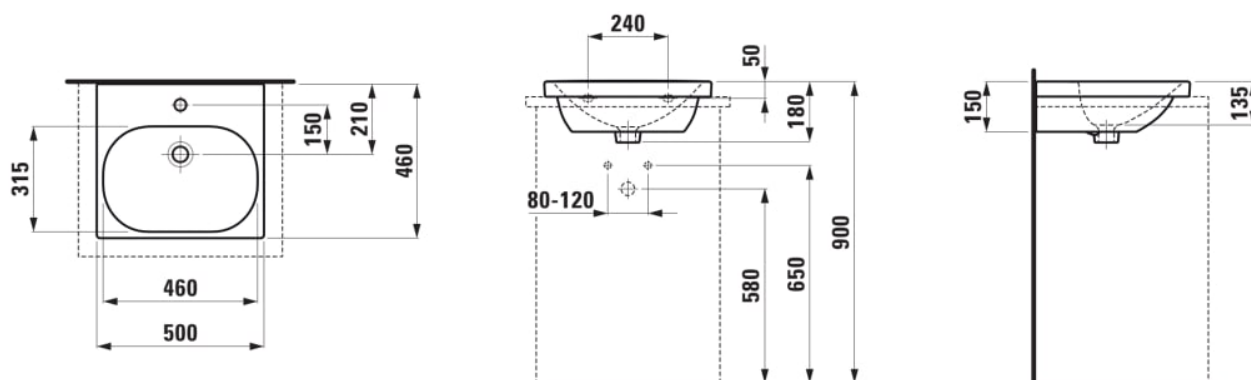

LUA

Umyvadlo, broušená spodní část

ROZMĚRY

Délka	500 mm
Šířka	460 mm
Výška	180 mm

BARVA A POVRCHOVÁ ÚPRAVA

<input type="checkbox"/>	000 Bílá
--------------------------	----------

PROVEDENÍ

109 - bez otvoru pro baterii

Materiál : Sanitární keramika

Objem umyvadla (l) : 5,1

Počet upevňovacích bodů : 2

S broušenou spodní stranou - vhodné pro instalaci na desku

Typ instalace : Zápustné, Závěsné

Umístění umyvadlové mísy : Uprostřed

Uspořádání otvorů pro baterie : Bez otvoru pro baterii

Vnitřní délka umyvadla (mm) : 460

Vnitřní hloubka umyvadla (mm) : 135

Vnitřní šířka umyvadla (mm) : 315

TECHNICKÉ VÝKRESY

LUA

Přímočarý design v nejčistší formě sahající až k vlastní podstatě se setkává se střídými geometrickými liniemi. Taková je série LUA, nová všestranná koupelňová kolekce, která si najde své místo jak v domácnostech, tak ve veřejném prostoru. Toanu Nguyenovi, světoznámému designérovi a architektovi, se podařilo vytvořit další komplexní stylovou koupelnu s důležitým společným jmenovatelem: nadčasovostí. Kolekce LUA je ambiciózně navržena tak, aby s novými vodovodními bateriemi, dokonale tvarovanými vanami a rozsáhlou nabídkou nábytku LANI vytvořila to pravé řešení celé koupelny.