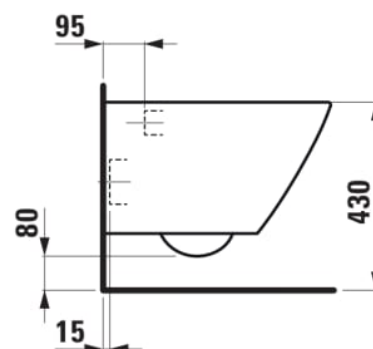

### ROZMĚRY

Délka	520 mm
Šířka	360 mm
Výška	345 mm

### PROVEDENÍ

000 - standardní provedení

Bez oplachového kruhu

Odpad : Vodorovný

Oplachový kruh : Rimless

Splachovací systém : Hluboké splachování

Typ instalace : Závěsný

Čistá hmotnost (kg) : 21

### TECHNICKÉ VÝKRESY

KOMPATIBILNÍ S

Sedátko s poklopem,  
odnímatelné, zpomalovací  
sklápěcí systém

**H891083...0001**

Klozetové sedátko bez  
poklopu

**H891084...0001**

Rámový podomítkový  
modul CW1, do lehké  
příčky pro závěsné WC,  
Dual Flush 6/3 l,  
nastavitelné i na 4,5/3 l a  
4/2 l