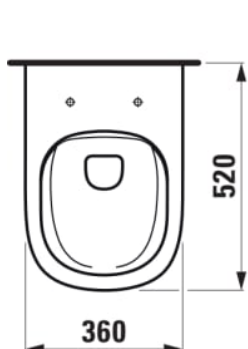

### ROZMĚRY

Délka	520 mm
Šířka	360 mm
Výška	345 mm

### PROVEDENÍ

000 - standardní provedení

Bez oplachového kruhu

Odpad : Vodorovný

Oplachový kruh : Rimless

Splachovací systém : Hluboké splachování

Typ instalace : Závěsný

Čistá hmotnost (kg) : 21

### TECHNICKÉ VÝKRESY

KOMPATIBILNÍ S

Sedátko s poklopem,  
odnímatelné, zpomalovací  
sklápěcí systém

**H891083...0001**

Klozetové sedátko bez  
poklopu

**H891084...0001**

Rámový podomítkový  
modul CW1, do lehké  
příčky pro závěsné WC,  
Dual Flush 6/3 l,  
nastavitelné i na 4,5/3 l a  
4/2 l

**H8946600000001**

Podomítkový modul TW1,  
pro obezdění, pro závěsné  
WC, Dual Flush 6/3 l,  
nastavitelné i na 4,5/3 l a  
4/2 l

**H8946630000001**

Rámový podomítkový  
modul CW1, 4,5 l, do lehké  
příčky pro závěsné WC,  
Dual Flush 4,5/3 l,  
nastavitelný i na 6/3 l a 4/2 l