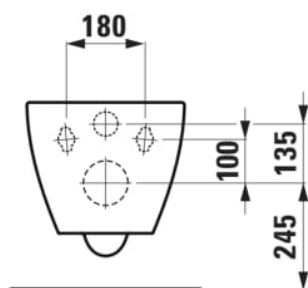

TECHNICKÉ VÝKRESY