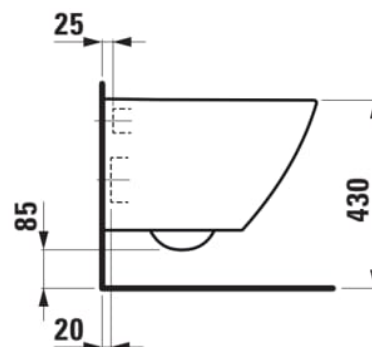

LUA

Závěsný klozet Advanced 'compact', rimless, hluboké splachování

ROZMĚRY

Délka	490 mm
Šířka	360 mm
Výška	345 mm

BARVA A POVRCHOVÁ ÚPRAVA

<input type="checkbox"/>	000 Bílá
--------------------------	----------

PROVEDENÍ

000 - standardní provedení

Bez oplachového kruhu

Kompaktní toaleta

Odpad : Vodorovný

Oplachový kruh : Rimless

Splachovací systém : Hluboké splachování

Typ instalace : Závěsný

TECHNICKÉ VÝKRESY

KOMPATIBILNÍ S

Sedátko s poklopem,
odnímatelné, zpomalovací
sklápěcí systém

H891083...0001

Klozetové sedátko bez
poklopu

H891084...0001

Rámový podomítkový
modul CW1, do lehké
příčky pro závěsné WC,
Dual Flush 6/3 l,
nastavitelné i na 4,5/3 l a
4/2 l

H8946600000001

Podomítkový modul TW1,
pro obezdění, pro závěsné
WC, Dual Flush 6/3 l,
nastavitelné i na 4,5/3 l a
4/2 l

H8946630000001

Rámový podomítkový
modul CW1, 4,5 l, do lehké
příčky pro závěsné WC,
Dual Flush 4,5/3 l,
nastavitelný i na 6/3 l a 4/2 l