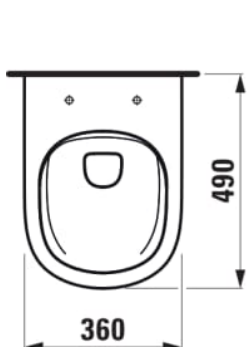

LUA

Závěsný klozet Advanced 'compact', rimless, hluboké splachování

ROZMĚRY

Délka	490 mm
Šířka	360 mm
Výška	345 mm

BARVA A POVRCHOVÁ ÚPRAVA

<input type="checkbox"/>	000 Bílá
--------------------------	----------

PROVEDENÍ

000 - standardní provedení

Bez oplachového kruhu

Kompaktní toaleta

Odpad : Vodorovný

Oplachový kruh : Rimless

Splachovací systém : Hluboké splachování

Typ instalace : Závěsný

TECHNICKÉ VÝKRESY

KOMPATIBILNÍ S

Sedátko s poklopem,
odnímatelné, zpomalovací
sklápěcí systém

H891083...0001

Klozetové sedátko bez
poklopu

H891084...0001

Rámový podomítkový
modul CW1, do lehké
příčky pro závěsné WC,
Dual Flush 6/3 l,
nastavitelné i na 4,5/3 l a
4/2 l

H8946600000001

Podomítkový modul TW1,
pro obezdění, pro závěsné
WC, Dual Flush 6/3 l,
nastavitelné i na 4,5/3 l a
4/2 l

H8946630000001

Rámový podomítkový
modul CW1, 4,5 l, do lehké
příčky pro závěsné WC,
Dual Flush 4,5/3 l,
nastavitelný i na 6/3 l a 4/2 l