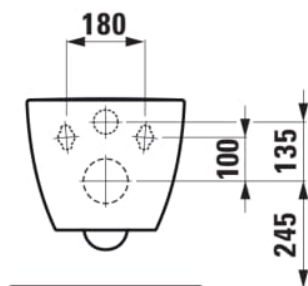

LUA

Závěsný klozet Advanced 'compact', rimless, hluboké splachování

ROZMĚRY

Délka	490 mm
Šířka	360 mm
Výška	345 mm

BARVA A POVRCHOVÁ ÚPRAVA

<input type="checkbox"/>	000 Bílá
--------------------------	----------

PROVEDENÍ

000 - standardní provedení

Bez oplachového kruhu

Kompaktní toaleta

Odpad : Vodorovný

Oplachový kruh : Rimless

Splachovací systém : Hluboké splachování

Typ instalace : Závěsný

TECHNICKÉ VÝKRESY

KOMPATIBILNÍ S

Sedátko s poklopem,
odnímatelné, zpomalovací
sklápěcí systém

H891083...0001

Klozetové sedátko bez
poklopu

H891084...0001

Rámový podomítkový
modul CW1, do lehké
příčky pro závěsné WC,
Dual Flush 6/3 l,
nastavitelné i na 4,5/3 l a
4/2 l

H8946600000001

Podomítkový modul TW1,
pro obezdění, pro závěsné
WC, Dual Flush 6/3 l,
nastavitelné i na 4,5/3 l a
4/2 l

H8946630000001

Rámový podomítkový
modul CW1, 4,5 l, do lehké
příčky pro závěsné WC,
Dual Flush 4,5/3 l,
nastavitelný i na 6/3 l a 4/2 l