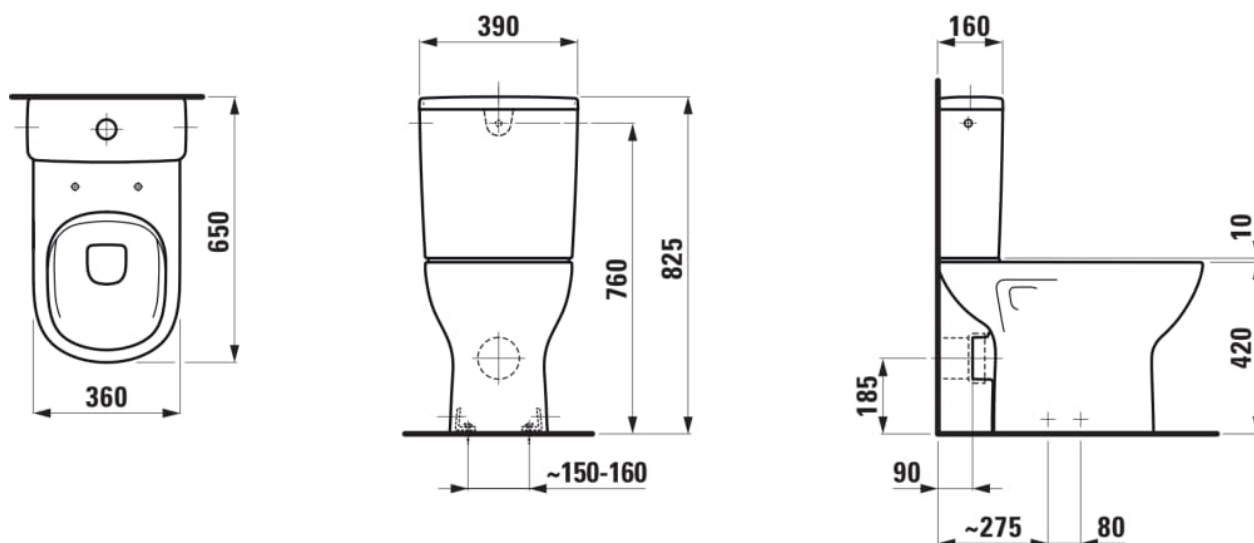

LUA

Stojící kombinační mísa, rimless, hluboké splachování, vodorovný odpad

ROZMĚRY

Délka 650 mm
Šířka 360 mm
Výška 420 mm

BARVA A POVRCHOVÁ ÚPRAVA

000 Bílá

PROVEDENÍ

000 - standardní provedení

Bez oplachového kruhu

Odpad : Vodorovný

Oplachový kruh : Rimless

Splachovací systém : Hluboké splachování

Typ instalace : Stojící

Čistá hmotnost (kg) : 28,5

TECHNICKÉ VÝKRESY

KOMPATIBILNÍ S

Nádrž, zadní přívod vody
(uprostřed)

H827081...9711

Nádrž, přívod vody boční
(vlevo nebo vpravo)

H827082...9721

Nádrž, připojení vody dole
vlevo

H827083...9731

Sedátko s poklopem,
odnímatelné, zpomalovací
sklápěcí systém