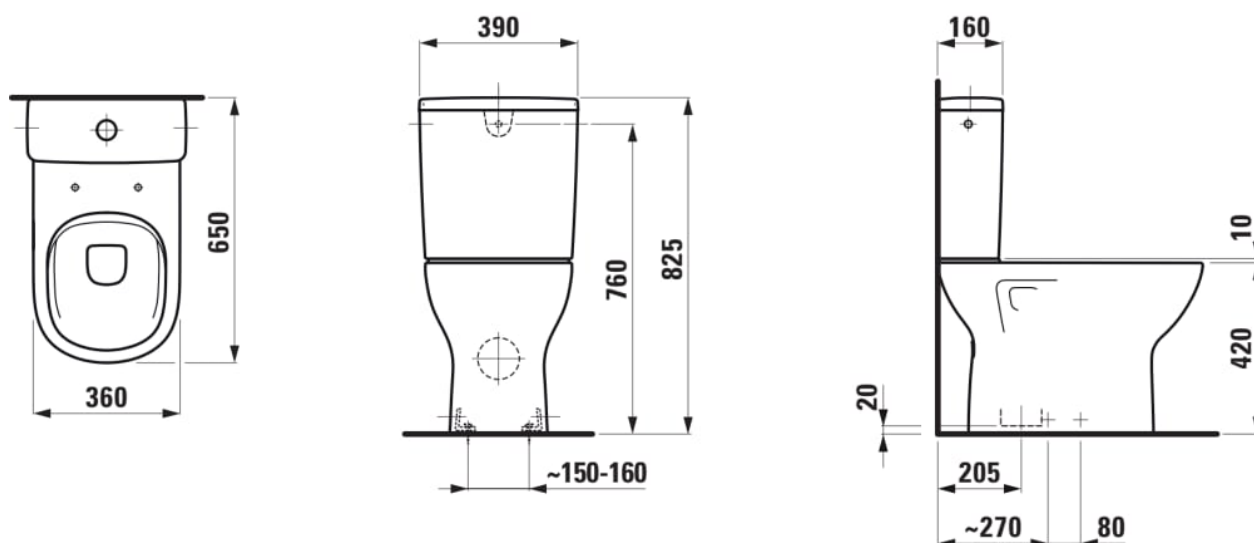

LUA

Stojící kombinační mísa, rimless, hluboké splachování, svislý odpad

ROZMĚRY

Délka 650 mm  
Šířka 360 mm  
Výška 420 mm

BARVA A POVRCHOVÁ ÚPRAVA

000 Bílá

PROVEDENÍ

000 - standardní provedení

Bez oplachového kruhu

Odpad : Svislý

Oplachový kruh : Rimless

Splachovací systém : Hluboké splachování

Typ instalace : Stojící

Čistá hmotnost (kg) : 30

TECHNICKÉ VÝKRESY

## KOMPATIBILNÍ S

Nádrž, zadní přívod vody  
(uprostřed)

**H827081...9711**

Nádrž, přívod vody boční  
(vlevo nebo vpravo)

**H827082...9721**

Nádrž, připojení vody dole  
vlevo

**H827083...9731**

Sedátko s poklopem,  
odnímatelné, zpomalovací  
sklápěcí systém