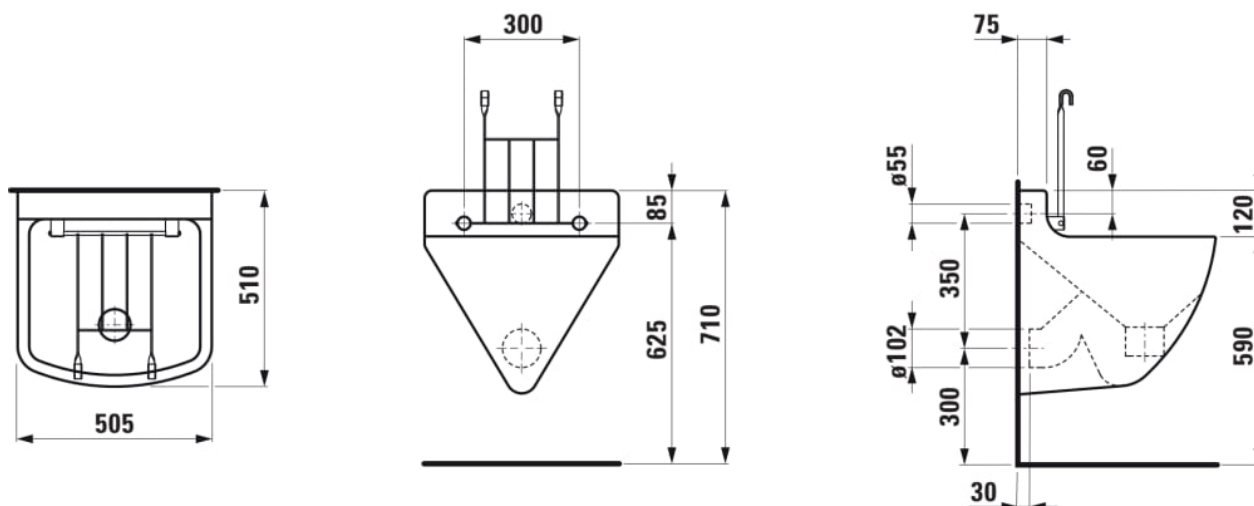

TECHNICKÉ VÝKRESY