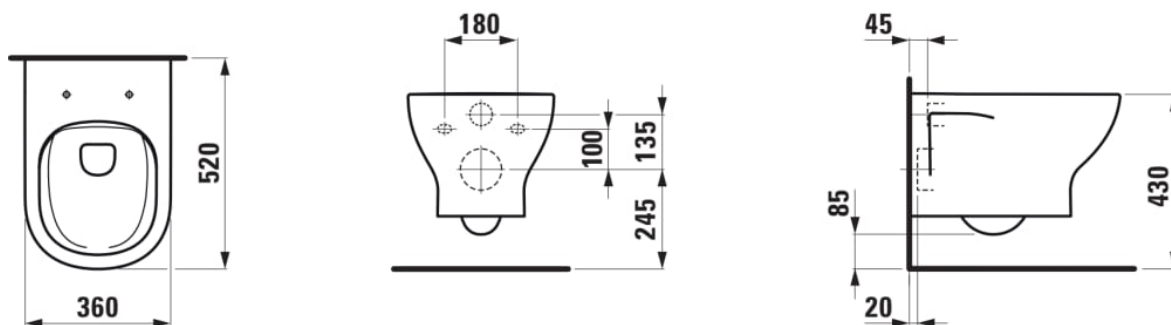

LUA

Závěsné WC rimless pack, H820081 LUA Basic, hluboké splachování, sedátko s poklopem, se zpomalovacím sklápěcím systémem

ROZMĚRY

Délka	520 mm
Šířka	360 mm
Výška	345 mm

BARVA A POVRCHOVÁ ÚPRAVA

000 Bílá

PROVEDENÍ

000 - standardní provedení

Bez oplachového kruhu

Oplachový kruh : Rimless

Splachovací systém : Hluboké splachování

T
y
p
in
st
al
a
c
e
:
Z
á
v
ě
s
n
ý

TECHNICKÉ VÝKRESY

VÝROBEK OBSAHUJE

Závěsný klozet Basic,
rimless, hluboké
splachování