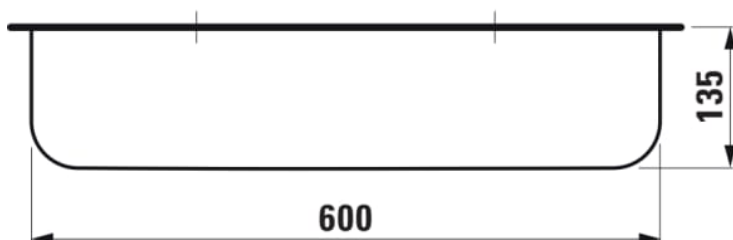

LUA

Keramická polička, 600 mm

ROZMĚRY

Délka 600 mm

Šířka 135 mm

BARVA A POVRCHOVÁ ÚPRAVA

 000 Bílá

PROVEDENÍ

000 - standardní provedení

TECHNICKÉ VÝKRESY

LUA

Přímočarý design v nejjednodušší formě sahající až k vlastní podstatě se setkává se střídými geometrickými liniemi. Taková je série LUA, nová všestranná koupelňová kolekce, která si najde své místo jak v domácnostech, tak ve veřejném prostoru. Toanu Nguyenovi, světoznámému designérovi a architektovi, se podařilo vytvořit další komplexní stylovou koupelnu s důležitým společným jmenovatelem: nadčasovostí. Kolekce LUA je ambiciózně navržena tak, aby s novými vodovodními bateriemi, dokonale tvarovanými vanami a rozsáhlou nabídkou nábytku LANI vytvořila to pravé řešení celé koupelny.