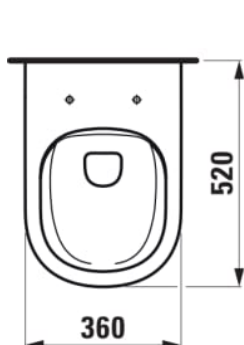

LUA

Závěsný klozet Basic, rimless, hluboké splachování

ROZMĚRY

Délka	520 mm
Šířka	360 mm
Výška	345 mm

BARVA A POVRCHOVÁ ÚPRAVA

000 Bílá

PROVEDENÍ

000 - standardní provedení

Bez oplachového kruhu

Odpad : Vodorovný

Oplachový kruh : Rimless

Splachovací systém : Hluboké splachování

Typ instalace : Závěsný

Čistá hmotnost (kg) : 21,3

TECHNICKÉ VÝKRESY

KOMPATIBILNÍ S

Sedátko s poklopem,
odnímatelné, zpomalovací
sklápěcí systém

H891083...0001

Klozetové sedátko bez
poklopu

H891084...0001

Rámový podomítkový
modul CW1, do lehké
příčky pro závěsné WC,
Dual Flush 6/3 l,
nastavitelné i na 4,5/3 l a
4/2 l

H8946600000001

Podomítkový modul TW1,
pro obezdění, pro závěsné
WC, Dual Flush 6/3 l,
nastavitelné i na 4,5/3 l a
4/2 l

H8946630000001

Rámový podomítkový
modul CW1, 4,5 l, do lehké
příčky pro závěsné WC,
Dual Flush 4,5/3 l,
nastavitelný i na 6/3 l a 4/2 l