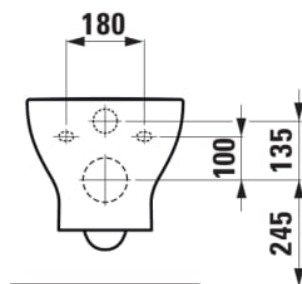

LUA

Závěsný klozet Basic, rimless, hluboké splachování

ROZMĚRY

Délka	520 mm
Šířka	360 mm
Výška	345 mm

BARVA A POVRCHOVÁ ÚPRAVA

000 Bílá

PROVEDENÍ

000 - standardní provedení

Bez oplachového kruhu

Odpad : Vodorovný

Oplachový kruh : Rimless

Splachovací systém : Hluboké splachování

Typ instalace : Závěsný

Čistá hmotnost (kg) : 21,3

TECHNICKÉ VÝKRESY

KOMPATIBILNÍ S

Sedátko s poklopem,
odnímatelné, zpomalovací
sklápěcí systém

H891083...0001

Klozetové sedátko bez
poklopu

H891084...0001

Rámový podomítkový
modul CW1, do lehké
příčky pro závěsné WC,
Dual Flush 6/3 l,
nastavitelné i na 4,5/3 l a
4/2 l

H8946600000001

Podomítkový modul TW1,
pro obezdění, pro závěsné
WC, Dual Flush 6/3 l,
nastavitelné i na 4,5/3 l a
4/2 l

H8946630000001

Rámový podomítkový
modul CW1, 4,5 l, do lehké
příčky pro závěsné WC,
Dual Flush 4,5/3 l,
nastavitelný i na 6/3 l a 4/2 l