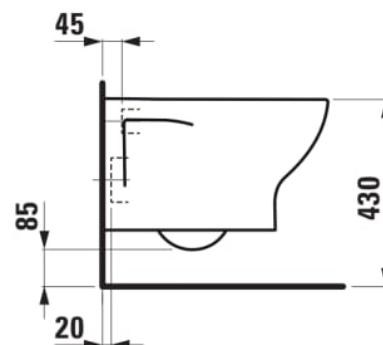

LUA

Závěsný klozet Basic, rimless, hluboké splachování

ROZMĚRY

Délka	520 mm
Šířka	360 mm
Výška	345 mm

BARVA A POVRCHOVÁ ÚPRAVA

000 Bílá

PROVEDENÍ

000 - standardní provedení

Bez oplachového kruhu

Odpad : Vodorovný

Oplachový kruh : Rimless

Splachovací systém : Hluboké splachování

Typ instalace : Závěsný

Čistá hmotnost (kg) : 21,3

TECHNICKÉ VÝKRESY

KOMPATIBILNÍ S

Sedátko s poklopem,
odnímatelné, zpomalovací
sklápěcí systém

H891083...0001

Klozetové sedátko bez
poklopu

H891084...0001

Rámový podomítkový
modul CW1, do lehké
příčky pro závěsné WC,
Dual Flush 6/3 l,
nastavitelné i na 4,5/3 l a
4/2 l

H8946600000001

Podomítkový modul TW1,
pro obezdění, pro závěsné
WC, Dual Flush 6/3 l,
nastavitelné i na 4,5/3 l a
4/2 l

H8946630000001

Rámový podomítkový
modul CW1, 4,5 l, do lehké
příčky pro závěsné WC,
Dual Flush 4,5/3 l,
nastavitelný i na 6/3 l a 4/2 l