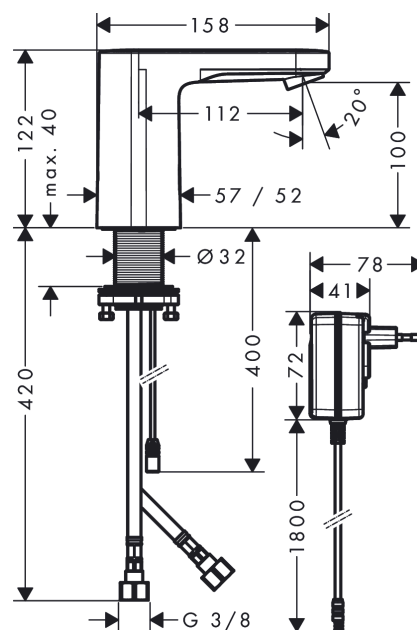

**Vernis Blend****Elektronická umyvadlová baterie s předem nastavenou teplotou, napájení ze sítě 230 V**Povrchové úpravy: **chrom** Číslo položky: **71501000****Popis****Vlastnosti**

- ComfortZone 100
- výtok 112 mm
- normální proud
- výkyvný tvarovač proudu
- nevhodné pro průtokový ohřívač
- připojení do sítě 230 V / 50 Hz
- doba oplachování: 10 s, 20 s, 30 s
- frekvence hygienického oplachu: 24 h, 48 h, 72 h
- doba trvání hygienického oplachu: 10 s, 20 s, 30 s
- trvalé propláchnutí: lze aktivovat stálý oplach (jednotlivá spláchnutí vodou po dobu 200 sekund, vhodné pro tepelnou desinfekci)
- četnost hygienického oplachu a doba hygienického oplachu jsou na sobě navzájem nezávislé (24 h - 10 s, 48 h - 20 s, 72 h - 30 s)
- součásti dodávky: Elektronická umyvadlová baterie, přívodní hadice, upevnění dřívku, součástka elektro, rohové ventily, sítko nečistot, upevňovací materiál, montážní návod
- není součástí: odtoková souprava

**Technologie****Obrázek výrobku****Kótovaný výkres**

## Vernis Blend

Elektronická umyvadlová baterie s předem nastavenou teplotou, napájení ze sítě 230 V

Povrchové úpravy: **chrom** Číslo položky: **71501000**

### Průtokový diagram