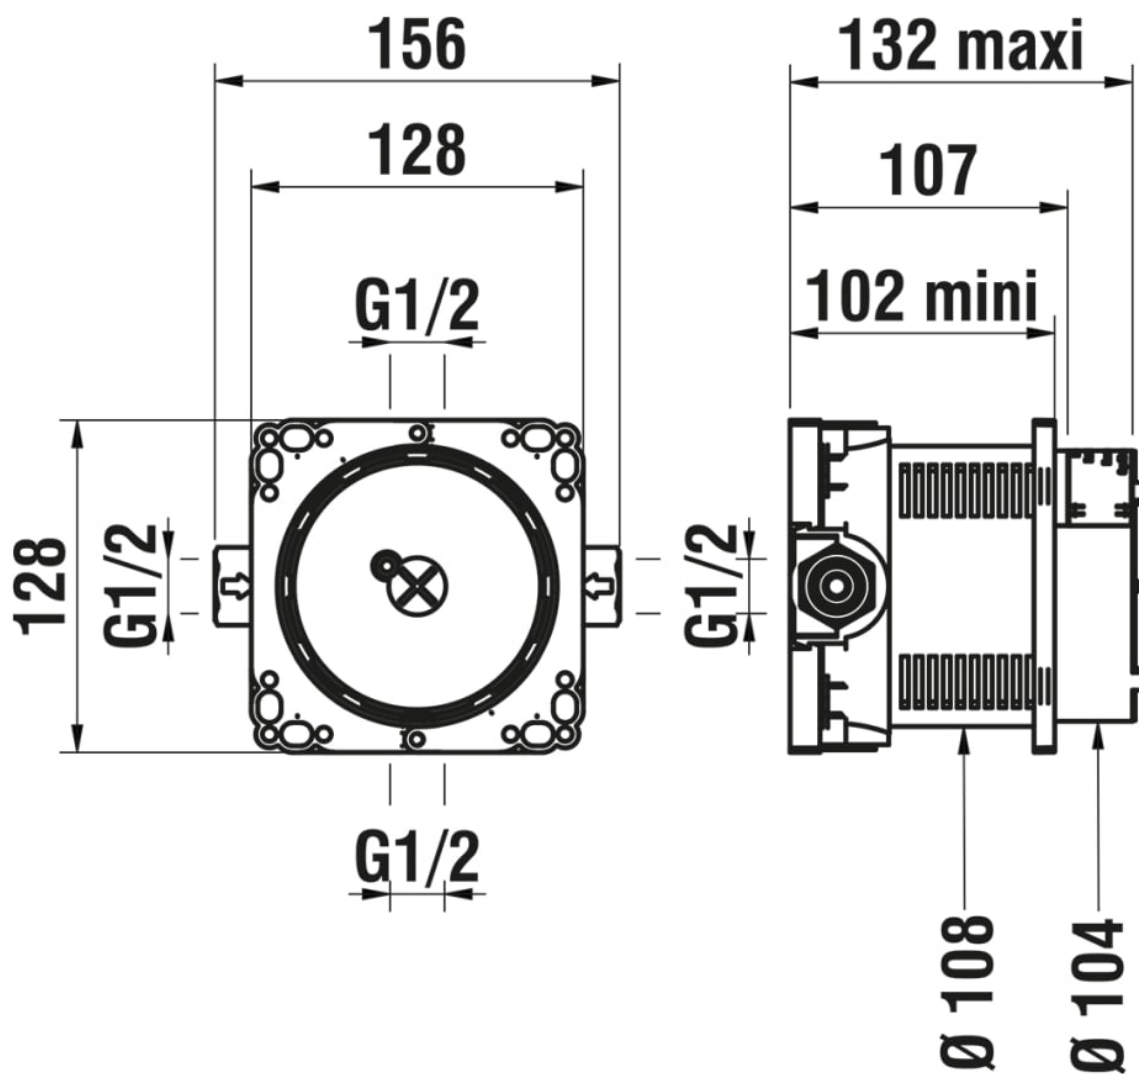

TECHNICKÉ VÝKRESY