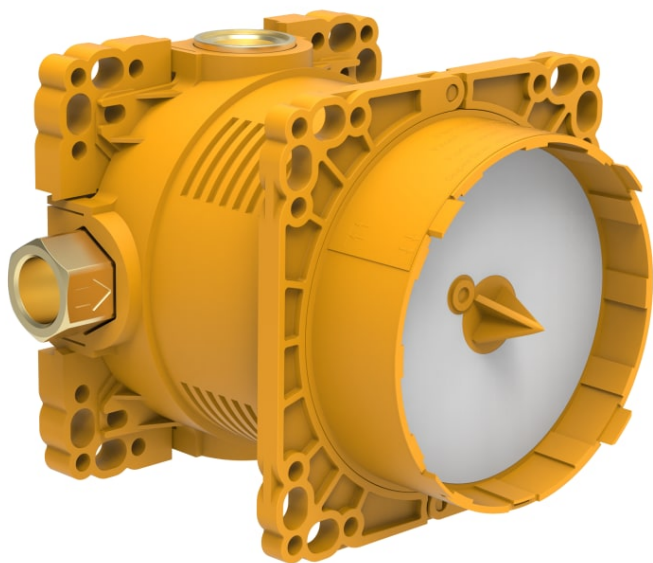

PODOMÍTKOVÁ TĚLESA

Simibox, těleso pro podomítkové baterie, nutno objednat zvlášť

SPECIFIKACE

Původní číslo produktu: H378980000001

Místo použití : Vana

Počet vývodů : 2

Typ instalace : Vestavné

Z
p
ět
n
ý
v
e
nt
il

TECHNICKÉ VÝKRESY

KOMPATIBILNÍ S

Vrchní termostatická sada pro podomítkové vanové/sprchové baterie, s 2-cestným přepínačem, bez zavzdušňovacího ventilu, chrom

HF901177100000

Vrchní termostatická sada pro podomítkové vanové/sprchové baterie, s 2-cestným přepínačem, bez zavzdušňovacího ventilu, PVD inox kartáčovaná ocel

HF901177423000

Vrchní termostatická sada pro podomítkové vanové/sprchové baterie, s 2-cestným přepínačem, se zavzdušňovacím ventilem, chrom

HF901187100000

Vrchní termostatická sada pro podomítkové vanové/sprchové baterie, s 2-cestným přepínačem, se zavzdušňovacím ventilem, PVD inox kartáčovaná ocel

HF901187423000

Vrchní termostatická sada pro podomítkové sprchové baterie, s 2-cestným přepínačem, chrom

HF901176100000

Vrchní termostatická sada pro podomítkové sprchové baterie, s 2-cestným přepínačem, PVD inox kartáčovaná ocel