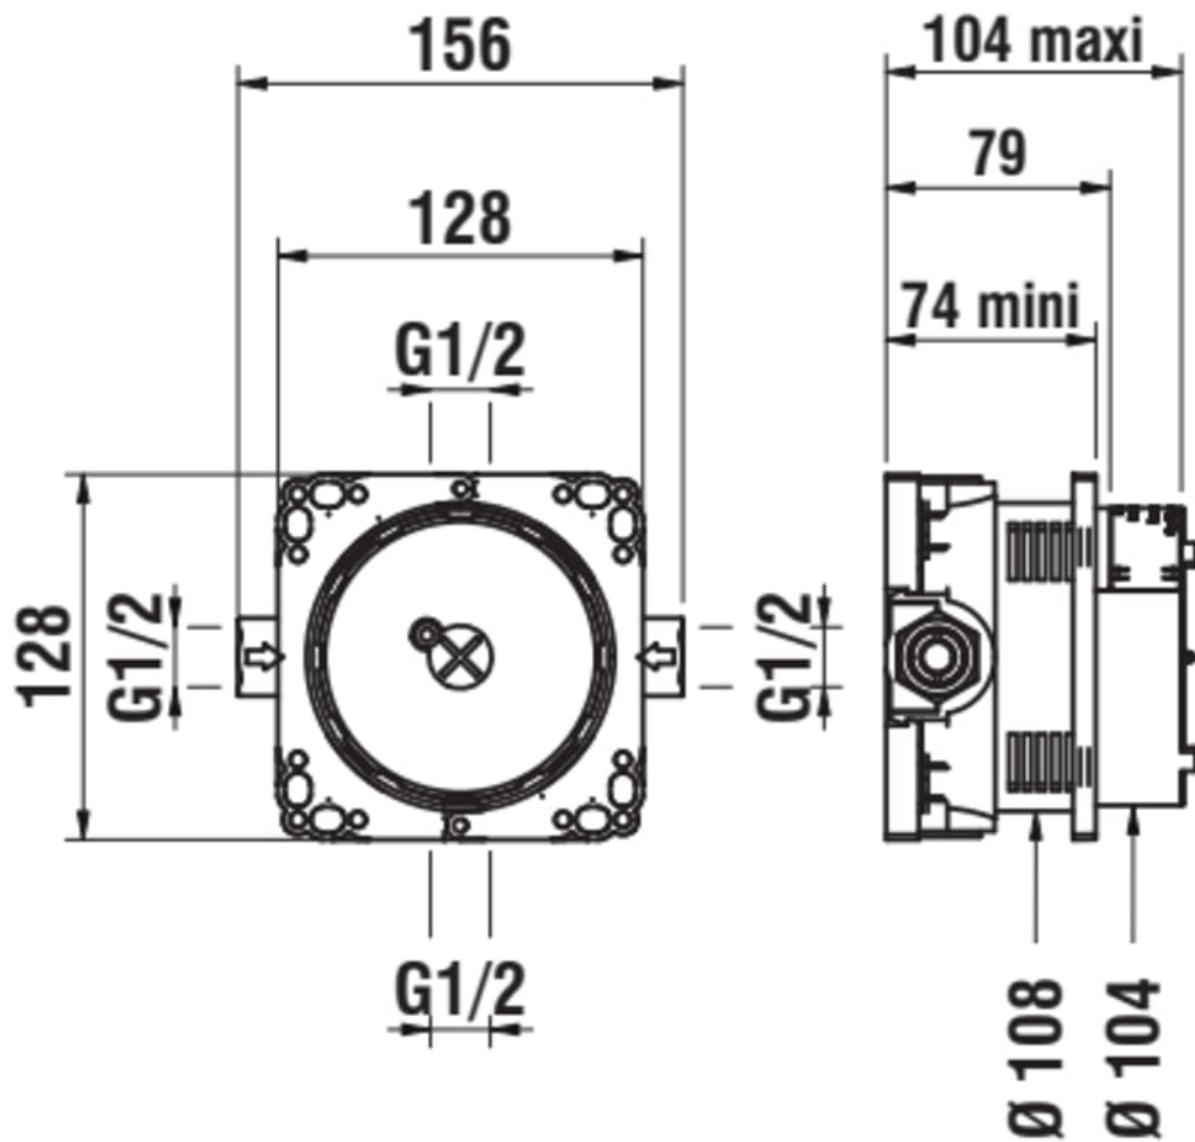

TECHNICKÉ VÝKRESY