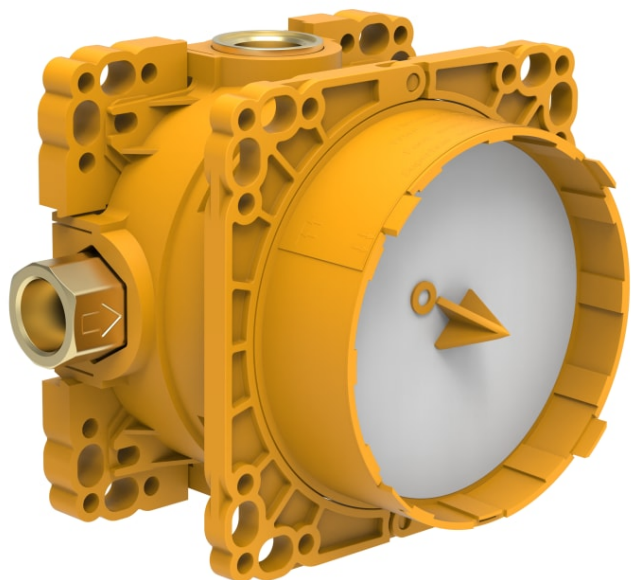

PODOMÍTKOVÁ TĚLESA

Simibox Light, těleso pro podomítkové baterie
s uzavíracím ventilem

SPECIFIKACE

Původní číslo produktu: H3789800001001

Místo použití : Vana

Počet vývodů : 2

Typ instalace : Vestavné

Z
p
ět
n
ý
v
e
nt
il

TECHNICKÉ VÝKRESY

KOMPATIBILNÍ S

Vrchní sada podomítkové vanové termostatické baterie, s 2-cestným přepínačem, chrom

HF901177100000

Vrchní sada podomítkové vanové termostatické baterie, s 2-cestným přepínačem, PVD inox kartáčovaná ocel

HF901177423000

Vrchní sada podomítkové vanové termostatické baterie, s 2-cestným přepínačem, se zavzdušňovacím ventilem, chrom

HF901187100000

Vrchní sada podomítkové vanové termostatické baterie, s 2-cestným přepínačem, se zavzdušňovacím ventilem, PVD inox kartáčovaná ocel

HF901176423000

Vrchní sada podomítkové vanové pákové baterie pro Simibox a Simibox Light, s přepínačem, chrom

H3213360040001

Vrchní sada podomítkové vanové pákové baterie pro Simibox, s přepínačem a zavzdušňovacím ventilem, chrom