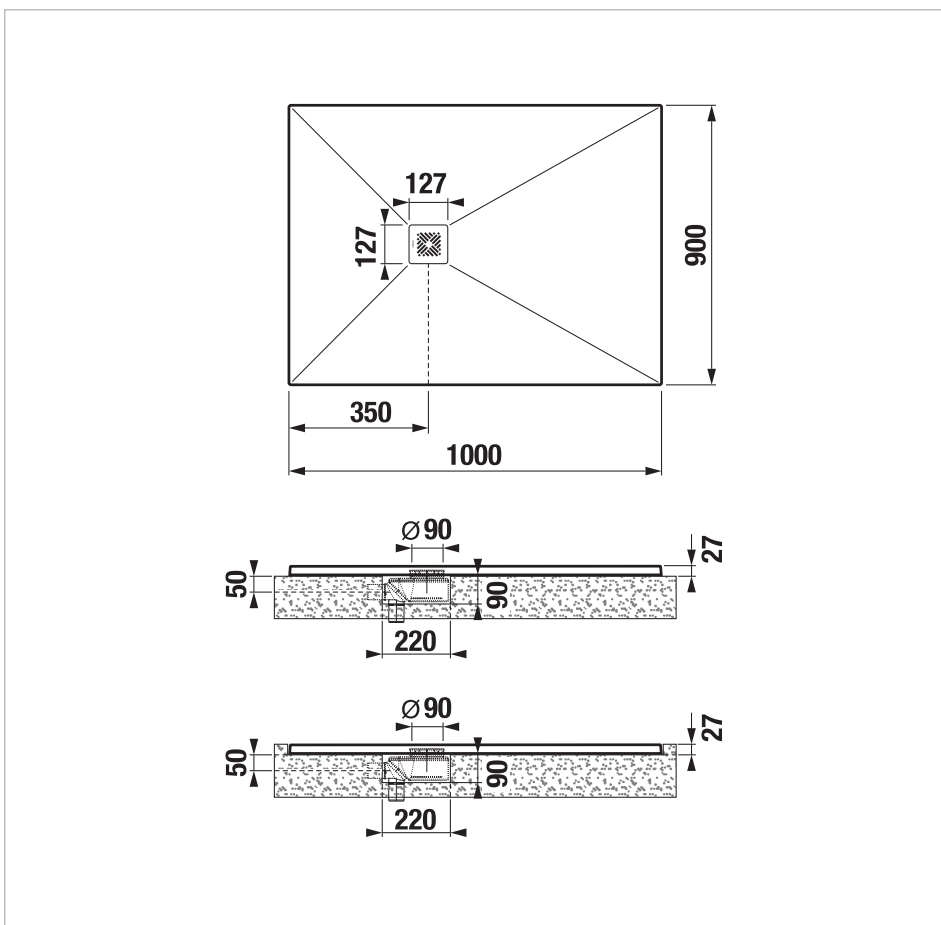

Sprchová vanička, obdelníková, litý mramor, vč. nerez krytky sifonu

Rozměry

Délka: 1000 mm.

Šířka: 900 mm.

Výška: 27 mm.

Technické výkresy

Sprchové vaničky Padana jsou vyrobeny z inovativního litého mramoru, který se dobře čistí a snadno udržuje. Hlavní složkou výrobku je vápenec, který ve spojení s prykyřicí dává vzniknout jedinečnému materiálu. Vaničky jsou vysoce odolné s dlouhodobou životností. Spolu s minimalistickým designem jsou vaničky Padana chloubou každé koupelny. Prostorná sprchová obdelníková vanička Padana o rozměru 1000 x 900 mm je vyrobená v nové barevné variantě bílá matná se strukturou břidlice a je nabízena včetně nerezové čtvercové krytky sifonu. Doporučujeme kombinovat se sifonem bez krytky značky Laufen H2951270000001. Sprchové vaničky jsou vyrobené v UK a poskytujeme na ně záruku 3 roky.